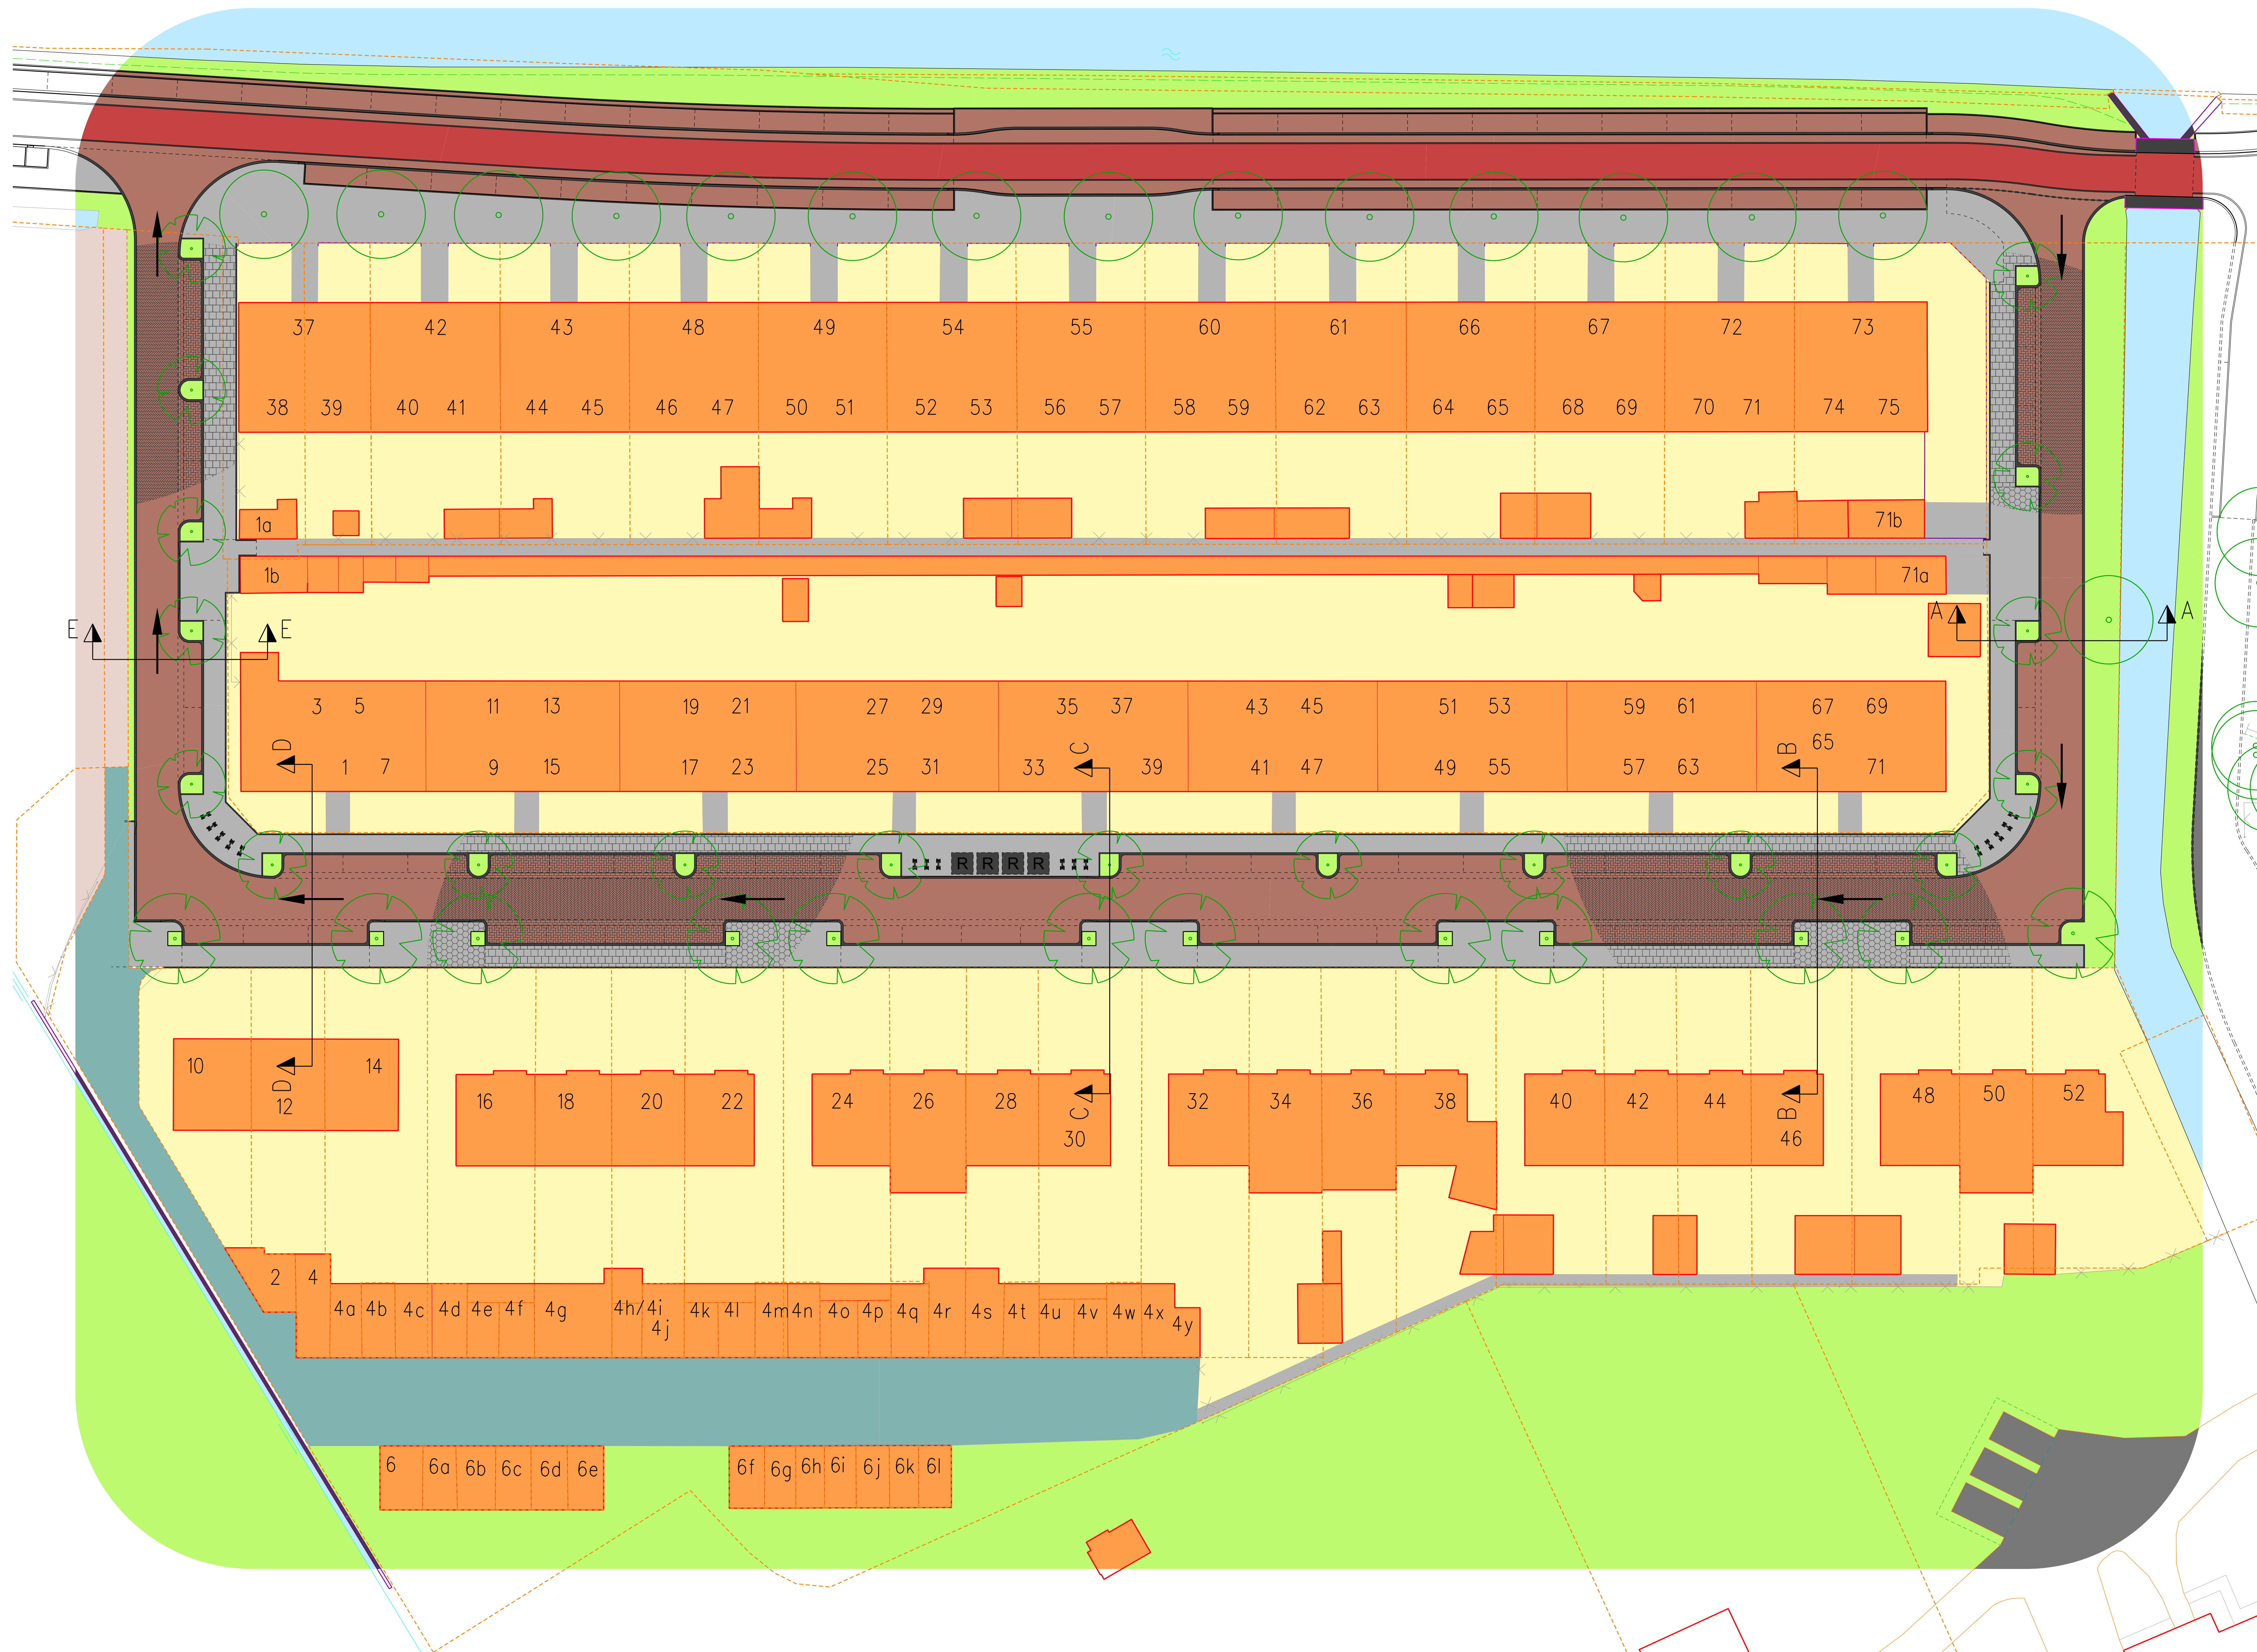

Herinrichting Van Hardenbroeklaan

Rijswijk

Legenda

- Gebouw / woning**
- 44 **Huisnummer**
- Particulier terrein**
- Rood asfalt**
- Water**
- Groen**
- Gebied in ontwikkeling**
- Particulier eigendom**
- Trottoir**
- Oprit**
- Rijbaan**
- Rijrichting**
- Openbare parkeerplaats**
- Kadastrale erfgrans**
- Locatie dwarsprofiel**
- Mogelijke locatie ondergrondse afvalcontainer**
- Bestaande boom**
- Nieuwe boom**
- Fietsaanleunbeugel**