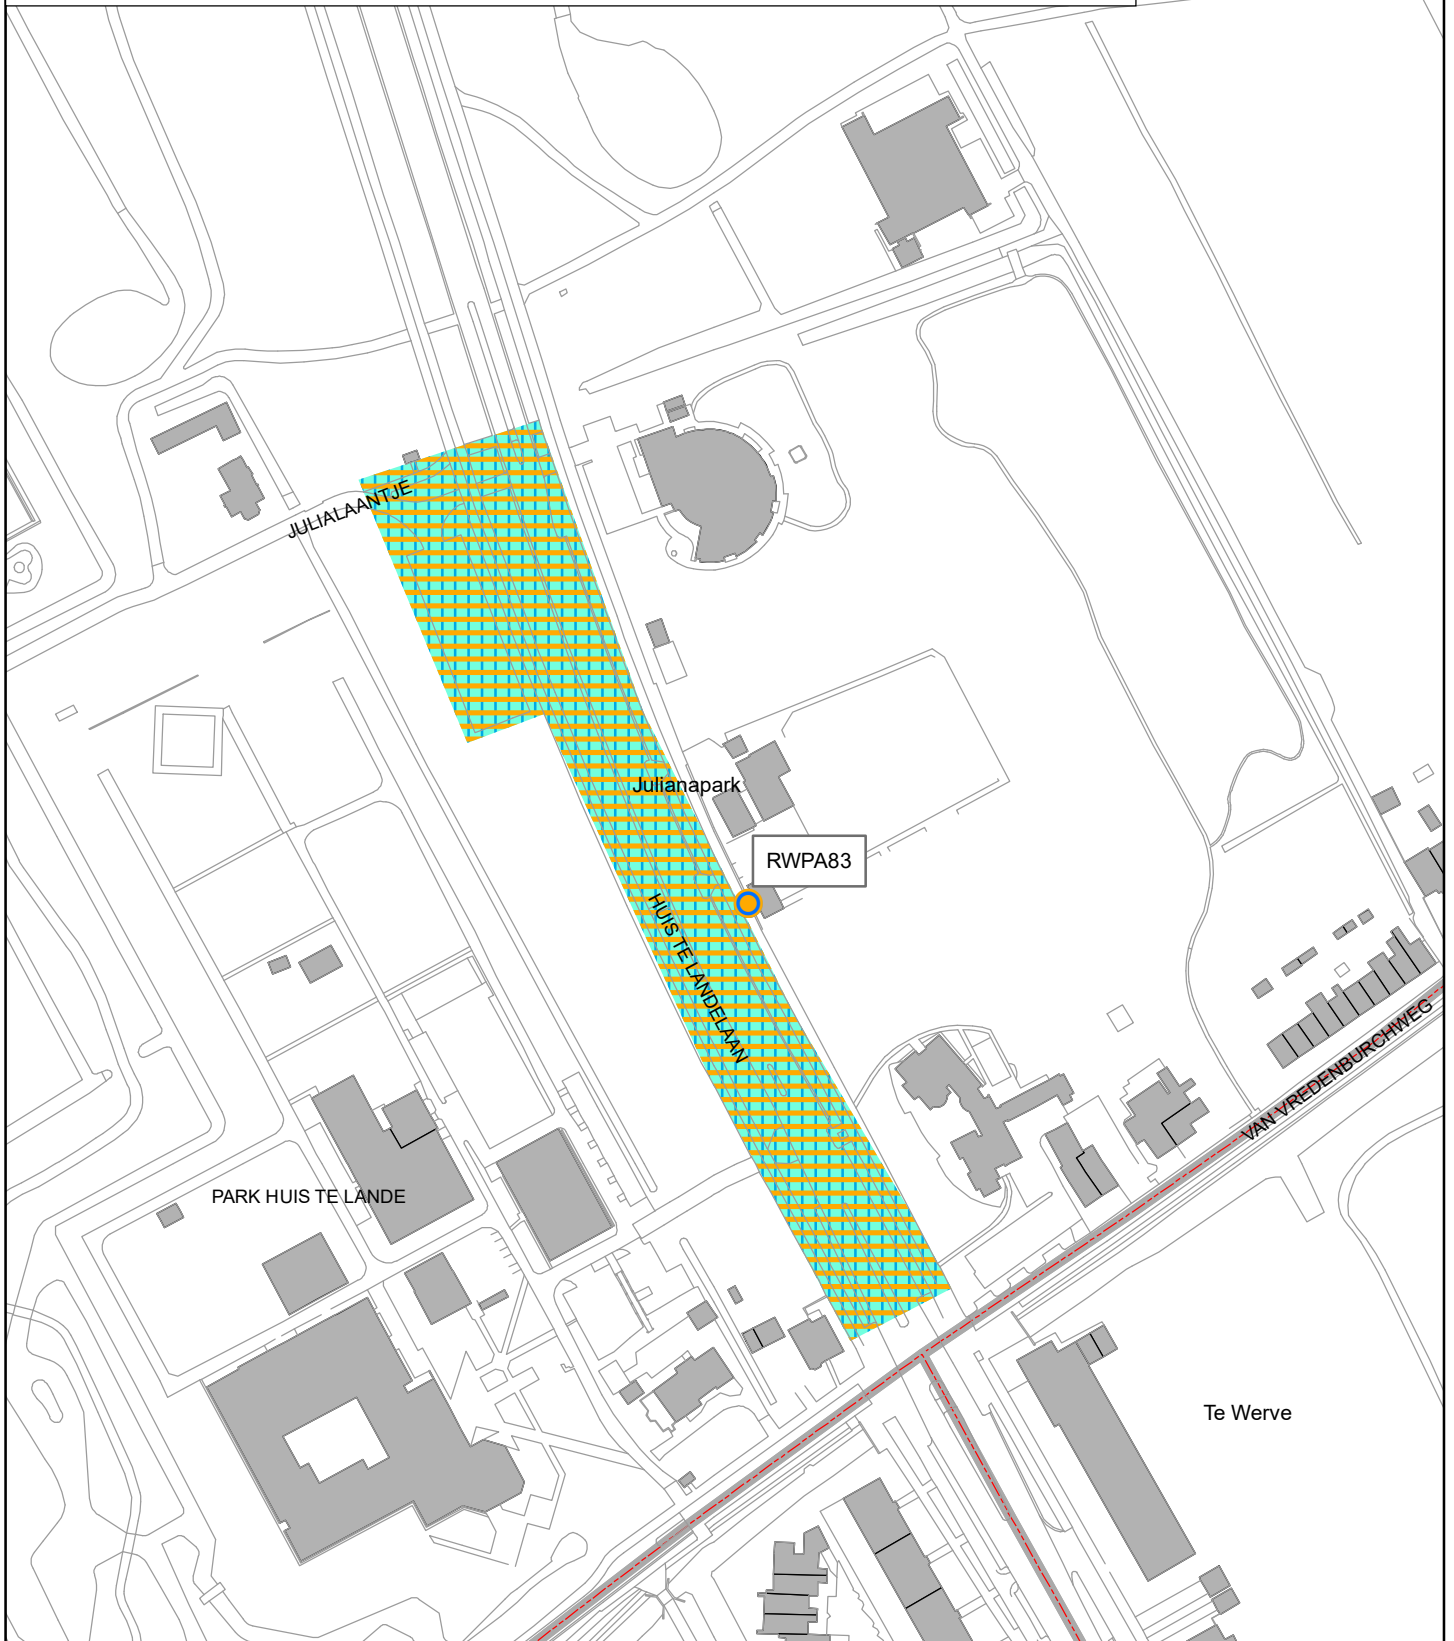

Legenda

 belparkeercode 32265, vergunningzone 2: ma-zo 18-24, eerste uur € 0,00 daarna € 1,50 per uur

Parkeerregulering Rijswijk november 2020 Toevoeging Huis te Lande gebied Huis te Landelaan - noord

Tarief conform 1.2 Tarieventabel parkeren 2020
(versie juli 2020)

Project: regulering 2020

Kaartnaam: parkeerregulering 32265
Huis te Landelaan noord PA.mxd

Datum: 29 september 2020

Corsa-nr: