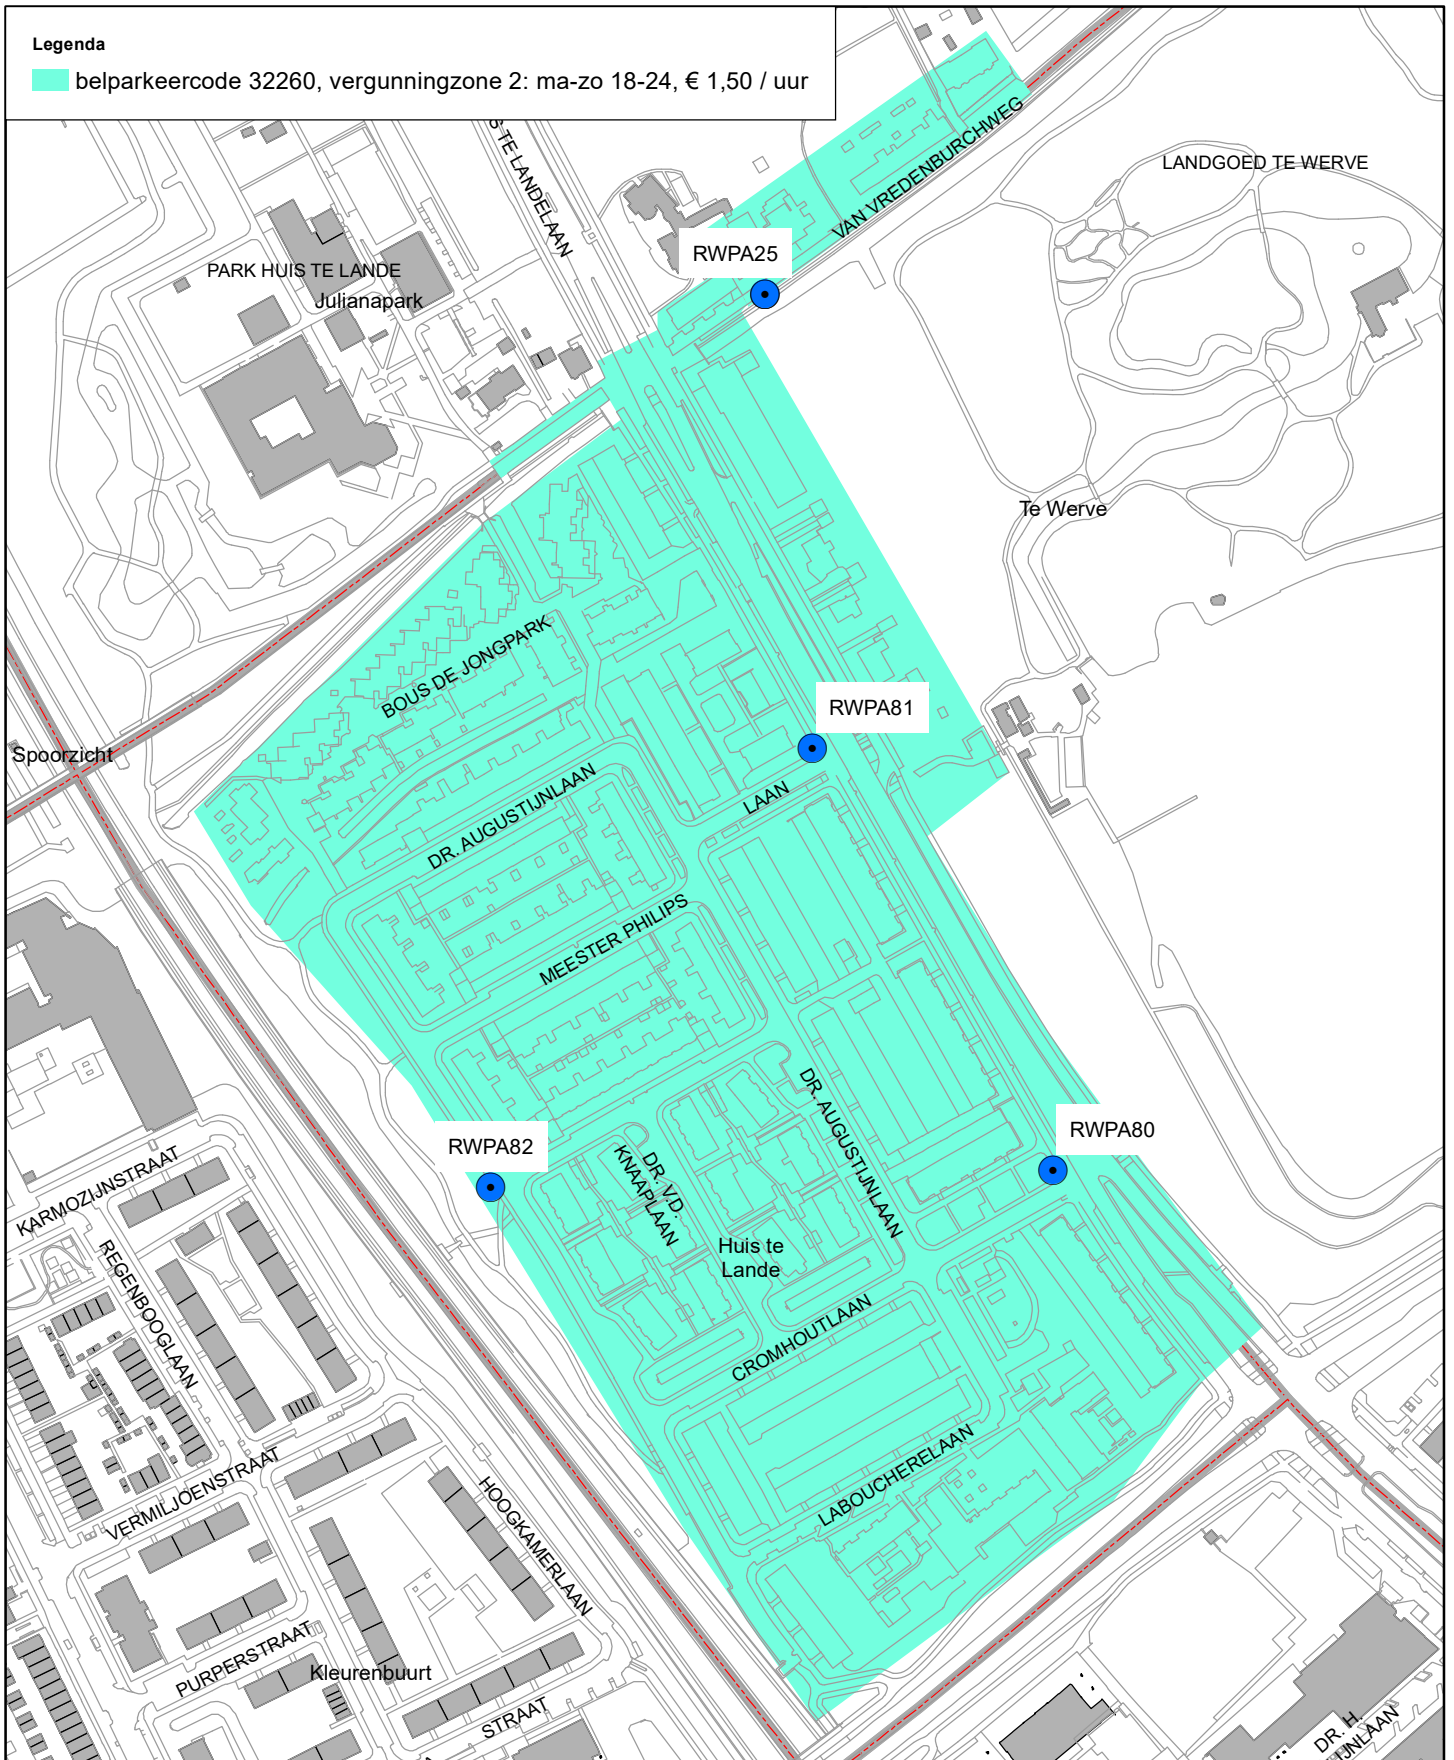

Legenda

■ belparkeercode 32260, vergunningzone 2: ma-zo 18-24, € 1,50 / uur

Parkeerregulering Rijswijk november 2020 Toevoeging Huis te Lande gebied woonwijk Huis te Lande

Tarief conform 1.3 Tarieventabel parkeren 2020 (versie juli 2020)

Project: regulering 2020

Kaartnaam: parkeerregulering 32260 woonwijk Huis te Lande PA.mxd

Datum: 29 september 2020

Corsa-nr: