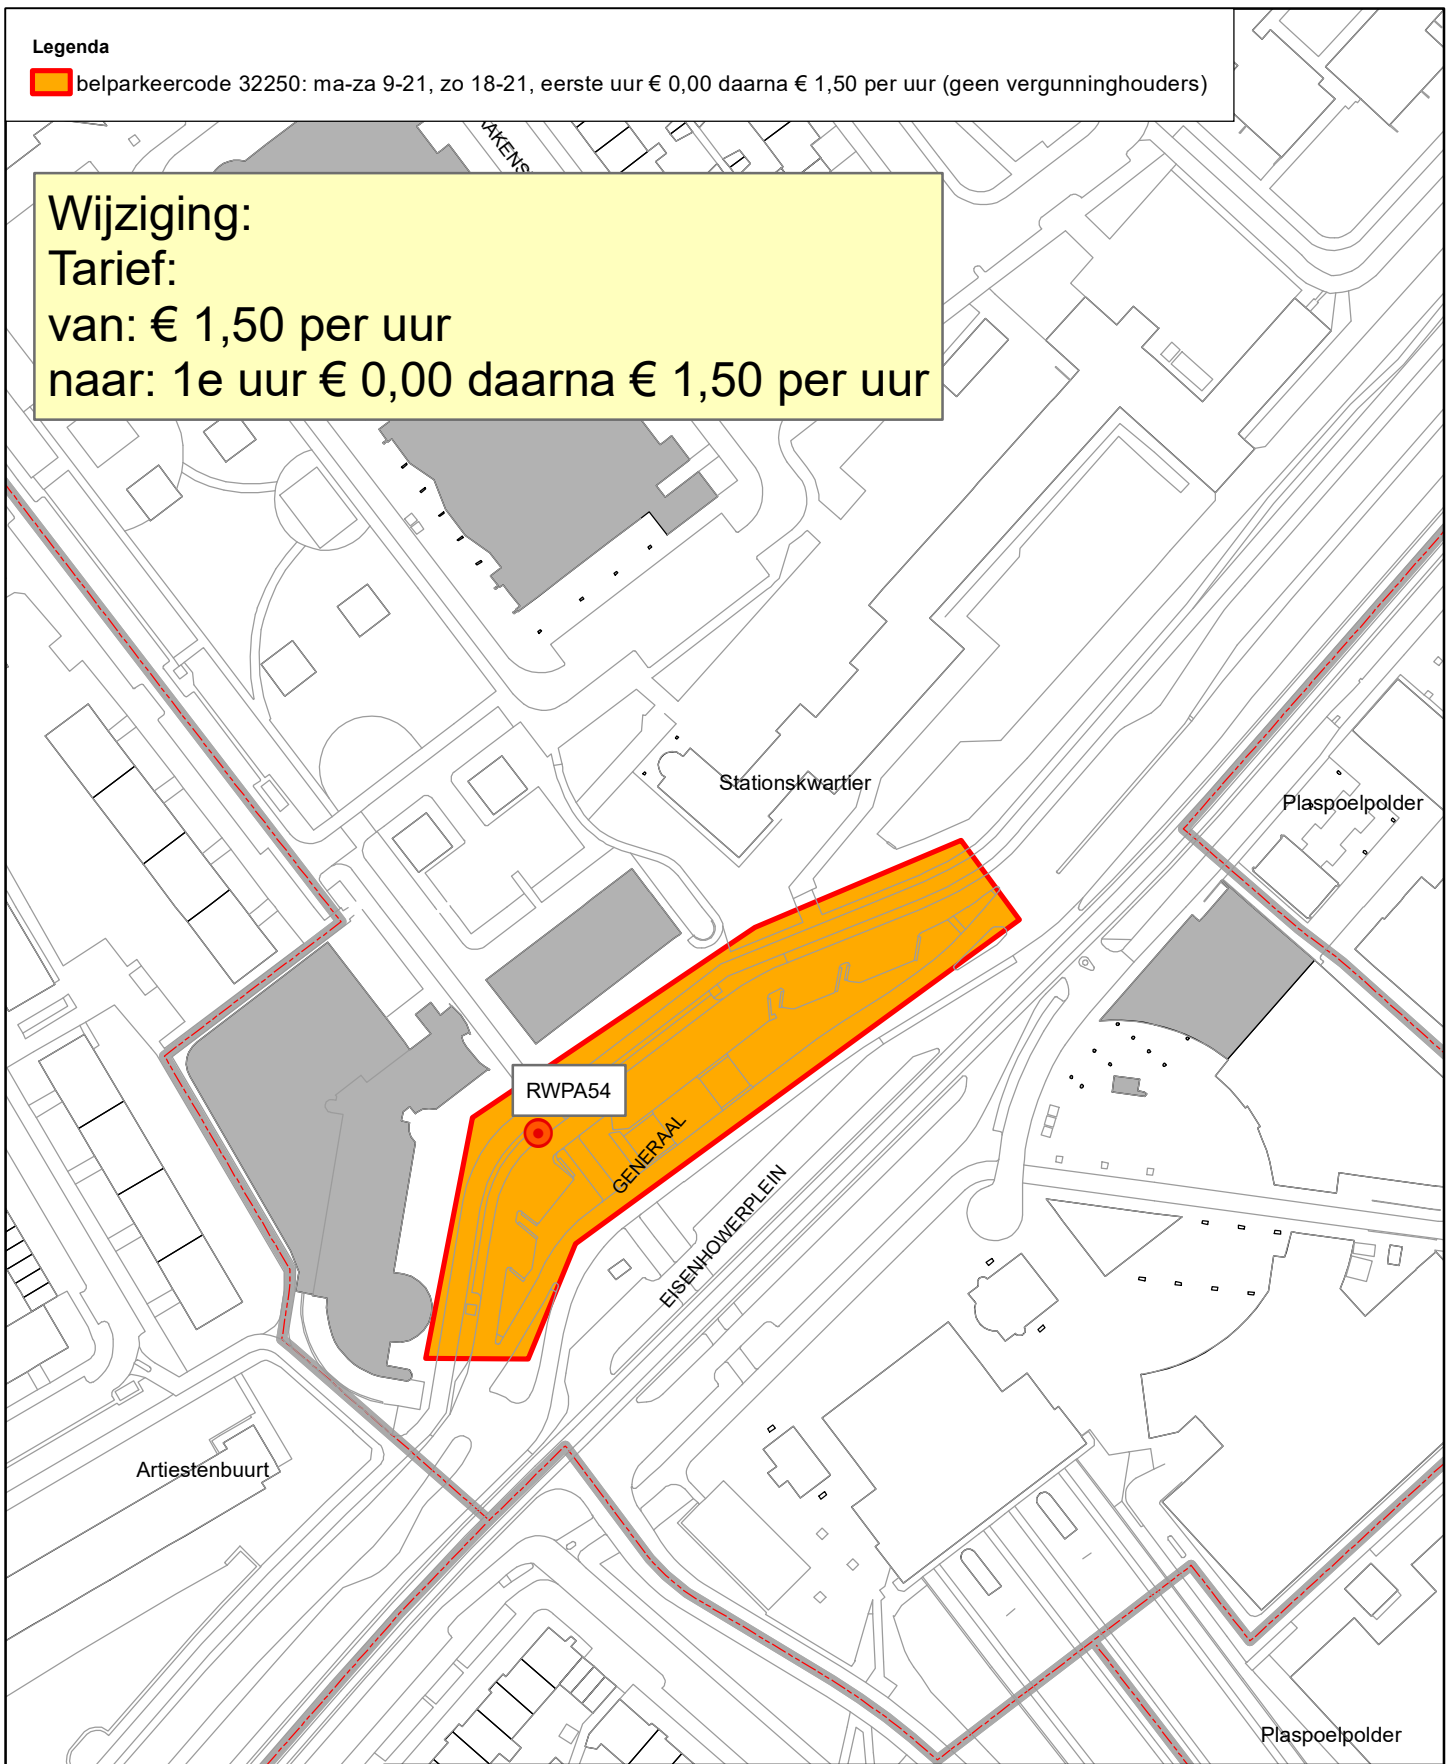

Legenda

 belparkeercode 32250: ma-za 9-21, zo 18-21, eerste uur € 0,00 daarna € 1,50 per uur (geen vergunninghouders)

Wijziging:
Tarief:
van: € 1,50 per uur
naar: 1e uur € 0,00 daarna € 1,50 per uur

Parkeerregulering Rijswijk juli 2020

gebied Eisenhowerplein

Tarief conform 1.2 Tarieventabel parkeren 2020 (versie juli 2020)

Project: regulering 2020

Kaartnaam: parkeerregulering 32250 Eisenhowerplein PA wijziging.mxd

Datum: 22 juni 2020

Corsa-nr: