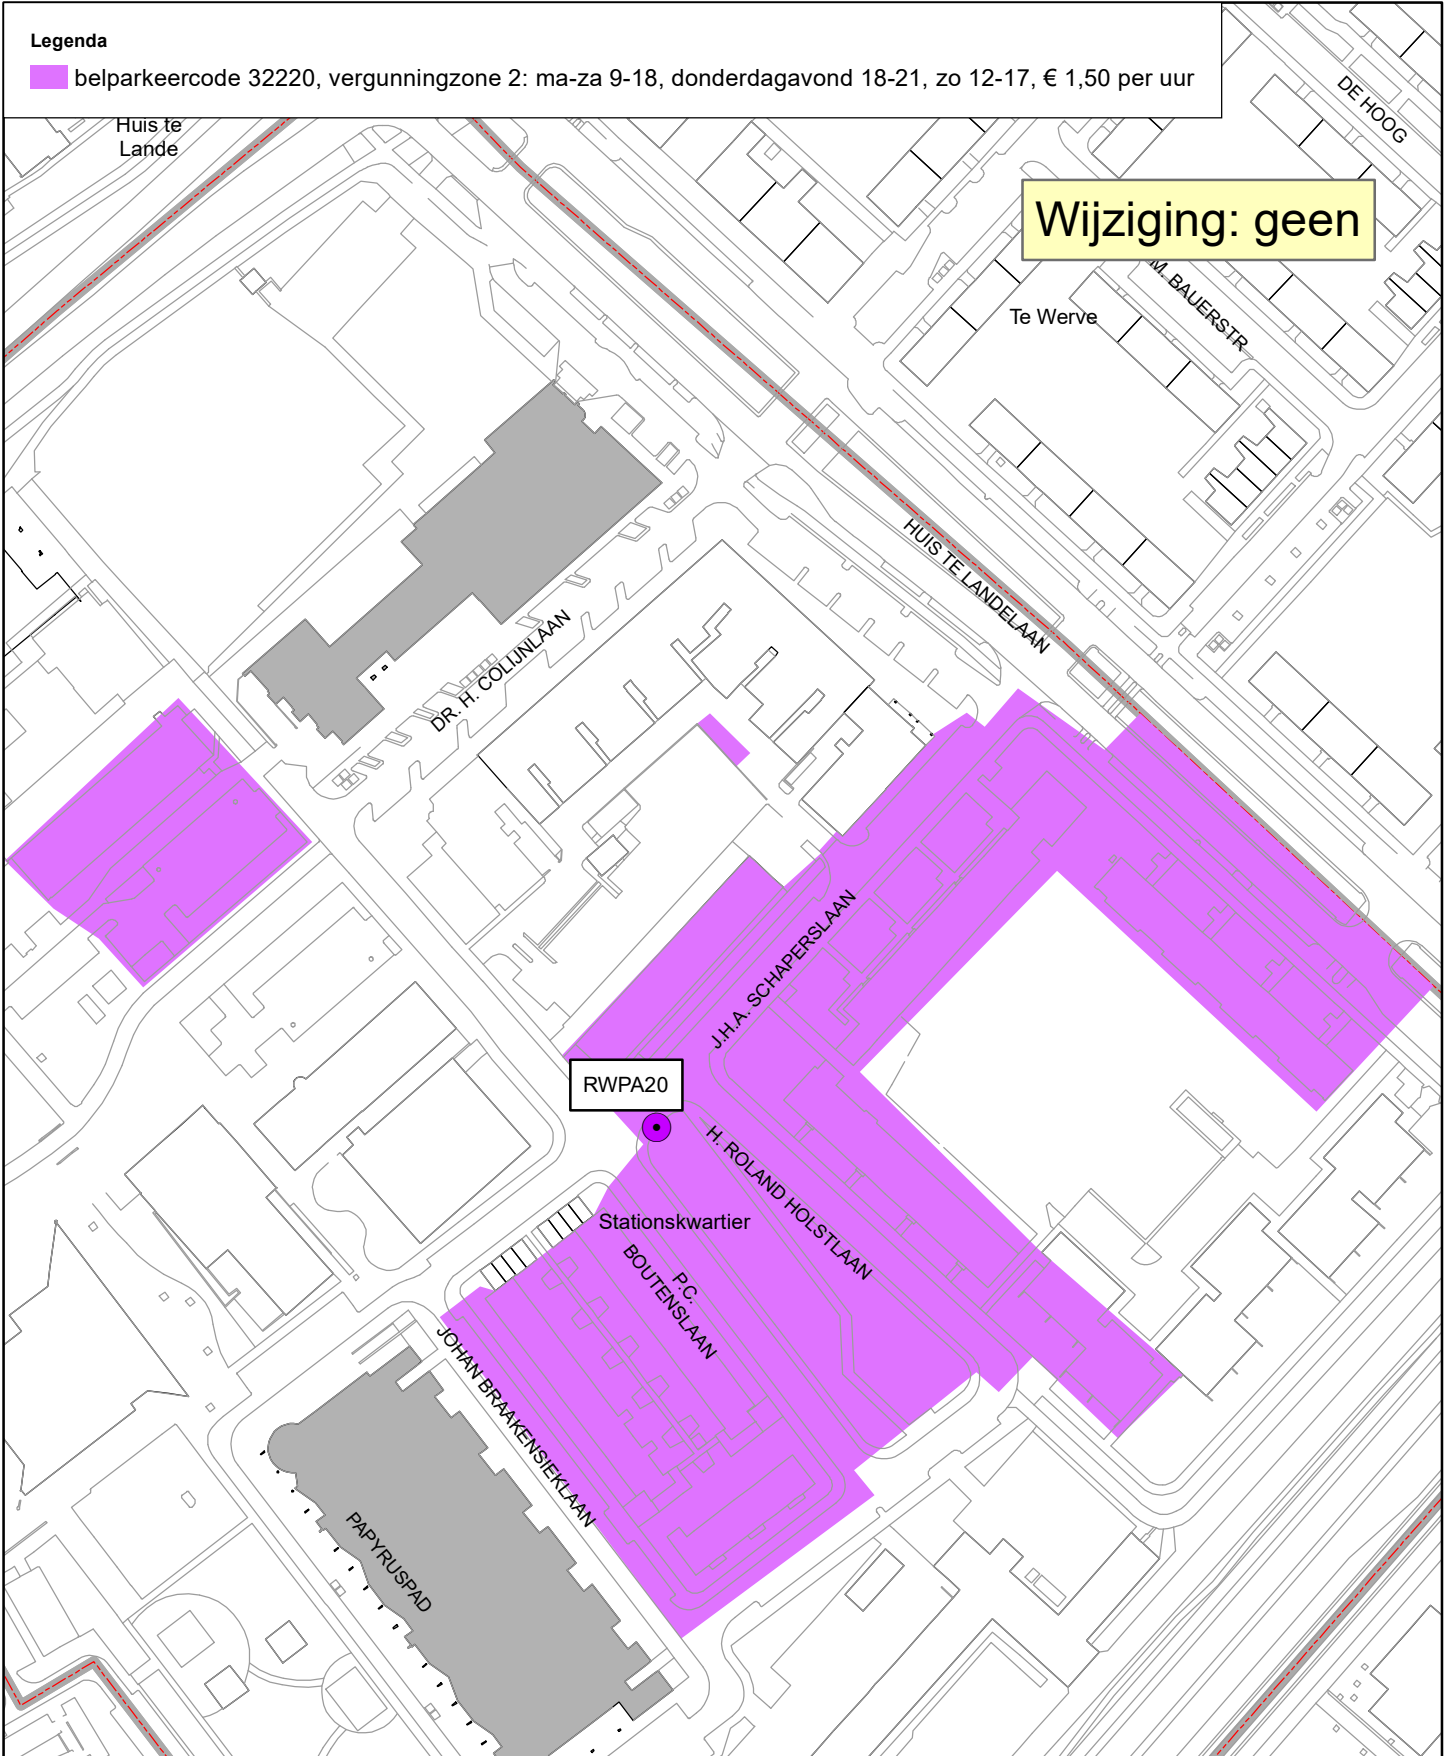

Legenda

 belparkeercode 32220, vergunningzone 2: ma-za 9-18, donderdagavond 18-21, zo 12-17, € 1,50 per uur

Wijziging: geen

Parkeerregulering Rijswijk juli 2020

gebied Stationskwartier

Tarief conform 1.3 Tarieventabel parkeren 2020 (versie juli 2020)

Project: regulering 2020

Kaartnaam: parkeerregulering 32220 Stationskwartier PA wijziging.mxd

Datum: 22 juni 2020

Corsa-nr: