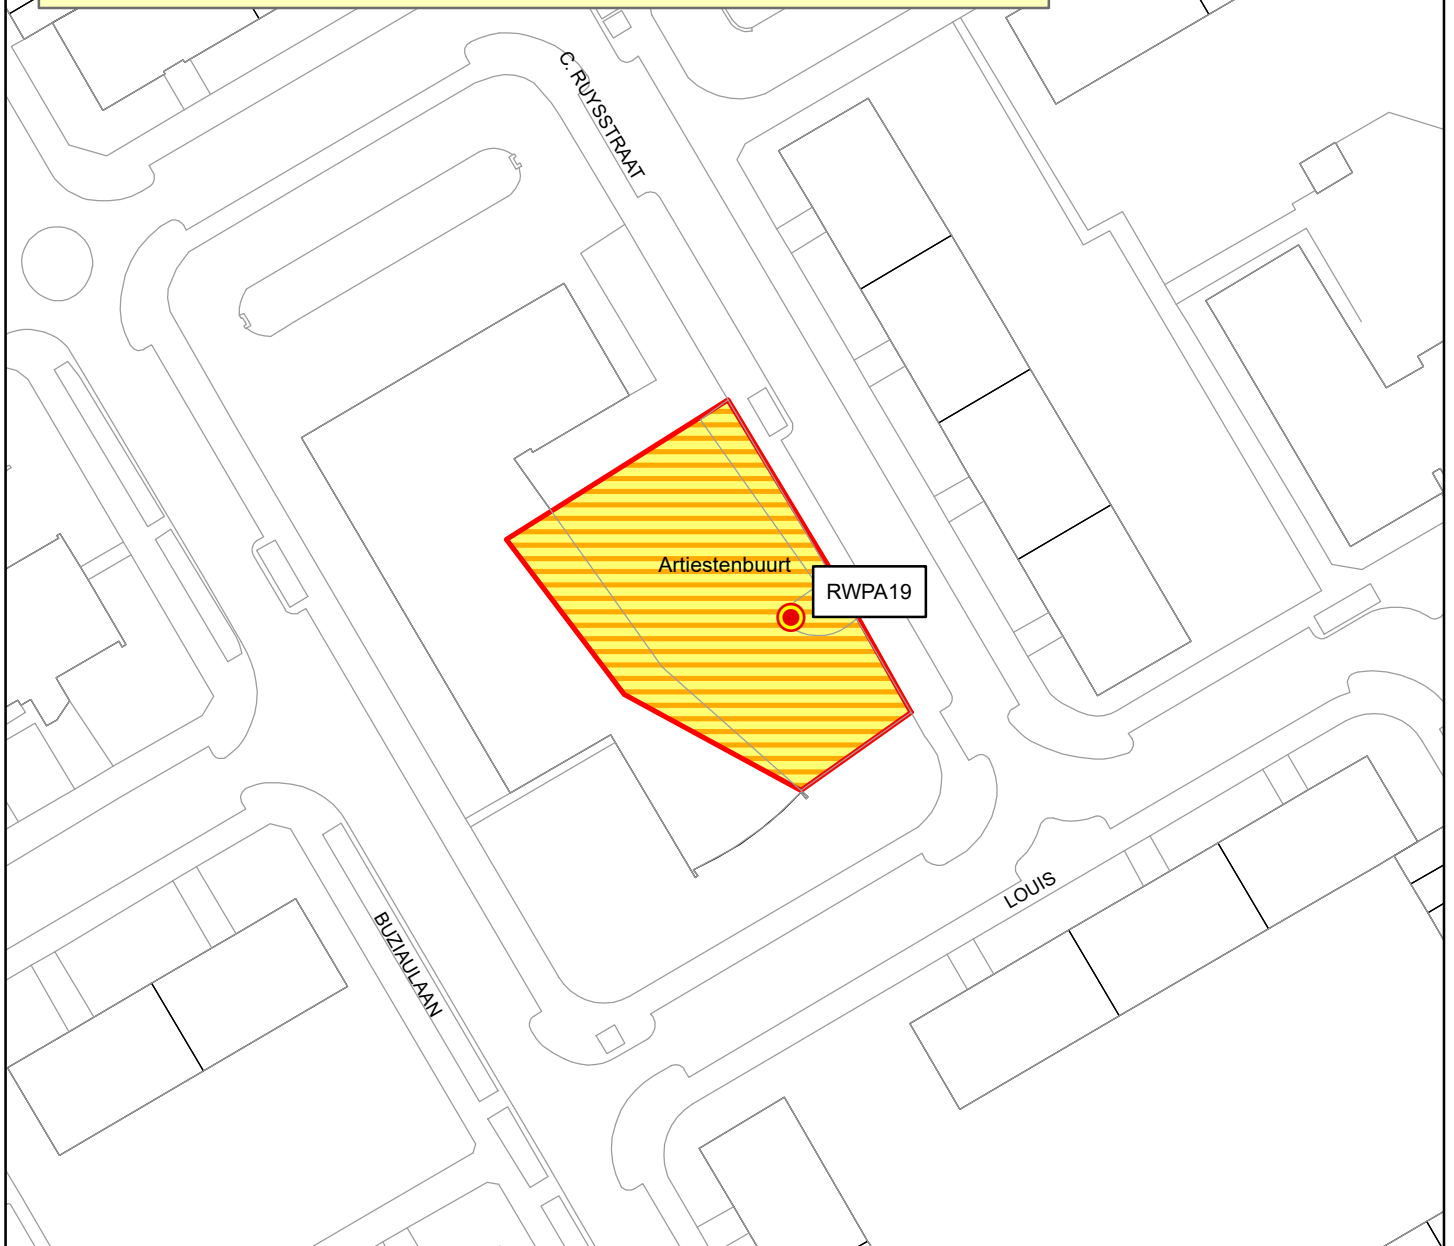

Legenda

 belparkeercode 32215, vergunningzone 1c: ma-za 9-18, donderdagavond 18-21, zo 12-17, eerste uur € 0,00 daarna € 1,50 per uur (alleen vergunninghouders Trias)

Wijziging:

Tarief:

van: eerste 2 uur € 0,00 daarna € 1,50 per uur

naar: 1e uur € 0,00 daarna € 1,50 per uur

Belparkeercode:

van 32205 naar 32215

Parkeerregulering Rijswijk juli 2020

gebied Cor Ruysstraat

Tarief conform 1.2 Tarieventabel parkeren 2020 (versie juli 2020)

Project: regulering 2020

Kaartnaam: parkeerregulering 32215
Cor Ruysstraat PA wijziging.mxd

Datum: 22 juni 2020

Corsa-nr: