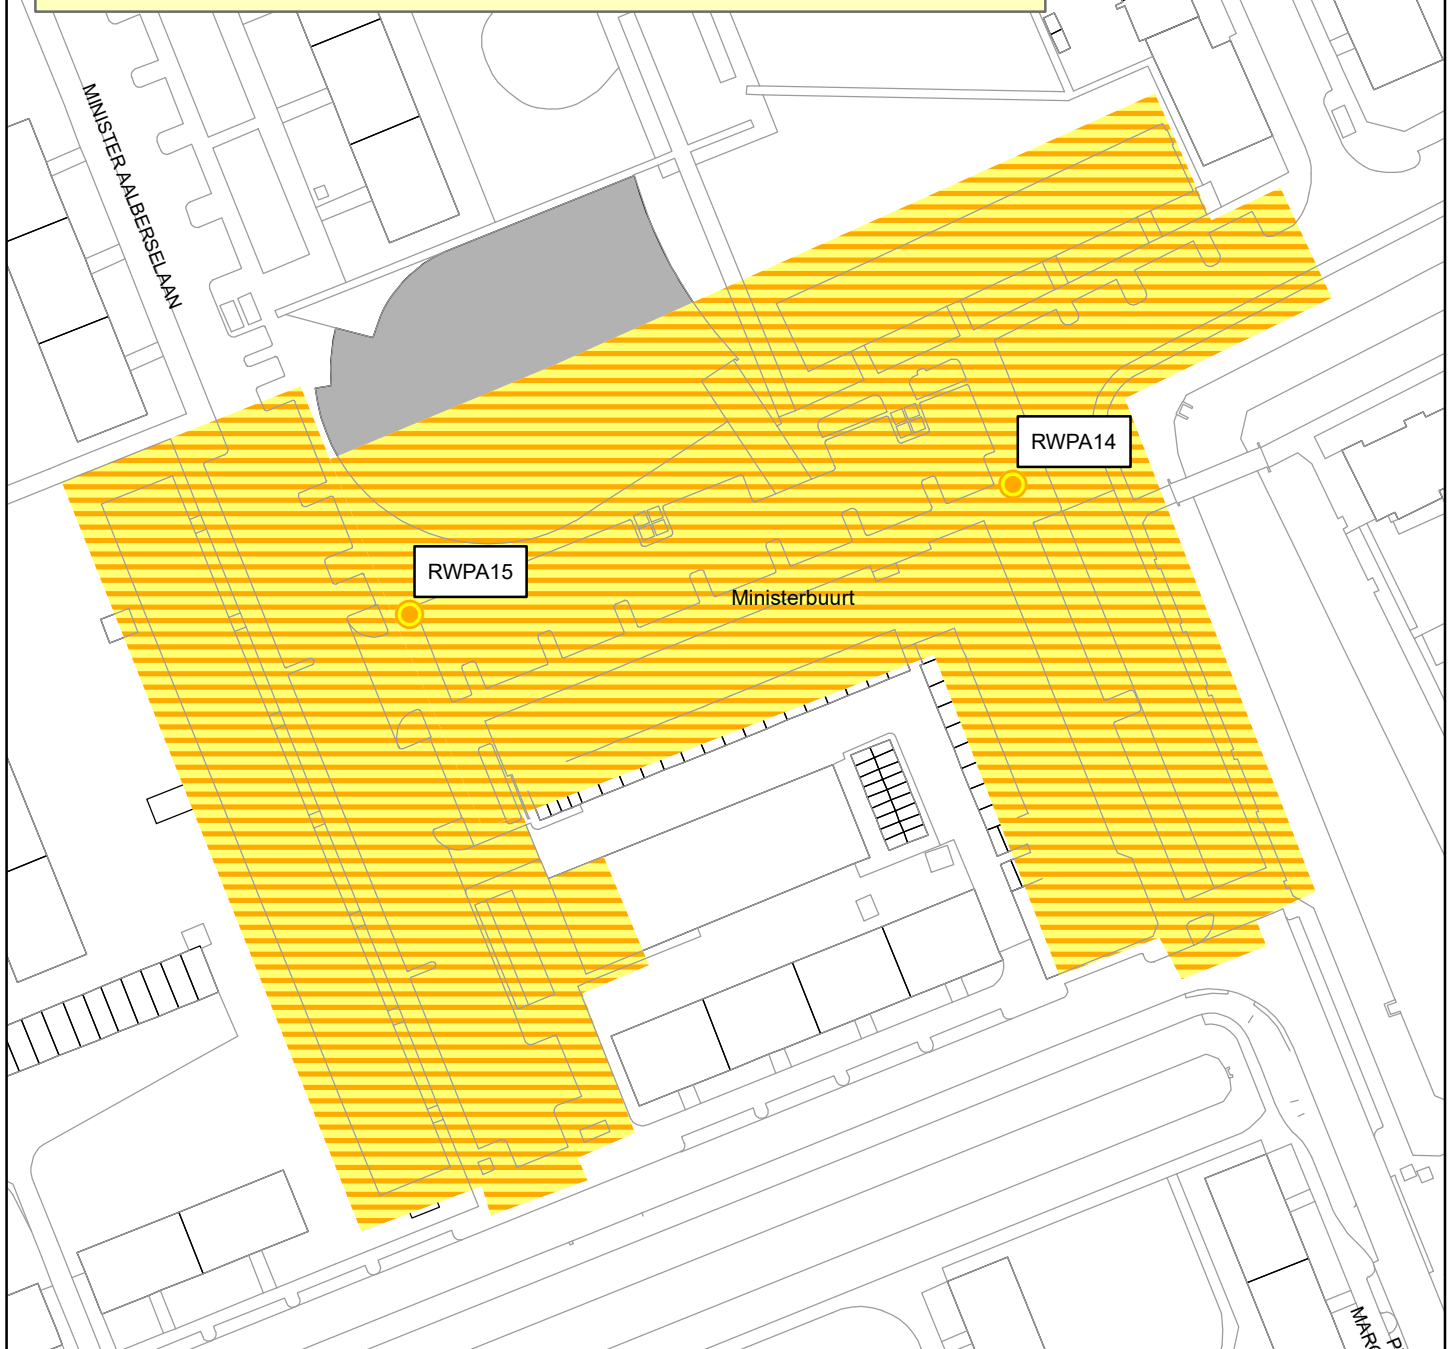

**Legenda**

 belparkeercode 32205, vergunningzone 1: ma-za 9-18, donderdagavond 18-21, zo 12-17, eerste uur € 0,00 daarna € 1,50 per uur

**Wijziging:**

**Tarief:**

van: eerste 2 uur € 0,00 daarna € 1,50 per uur

## Parkeerregulering Rijswijk juli 2020

gebied Prinses Irenelaan

Tarief conform 1.2 Tarieventabel parkeren 2020  
(versie juli 2020)

Project: regulering 2020

Kaartnaam: parkeerregulering 32205  
Pr Irenelaan PA wijziging.mxd

Datum: 22 juni 2020

Corsa-nr: