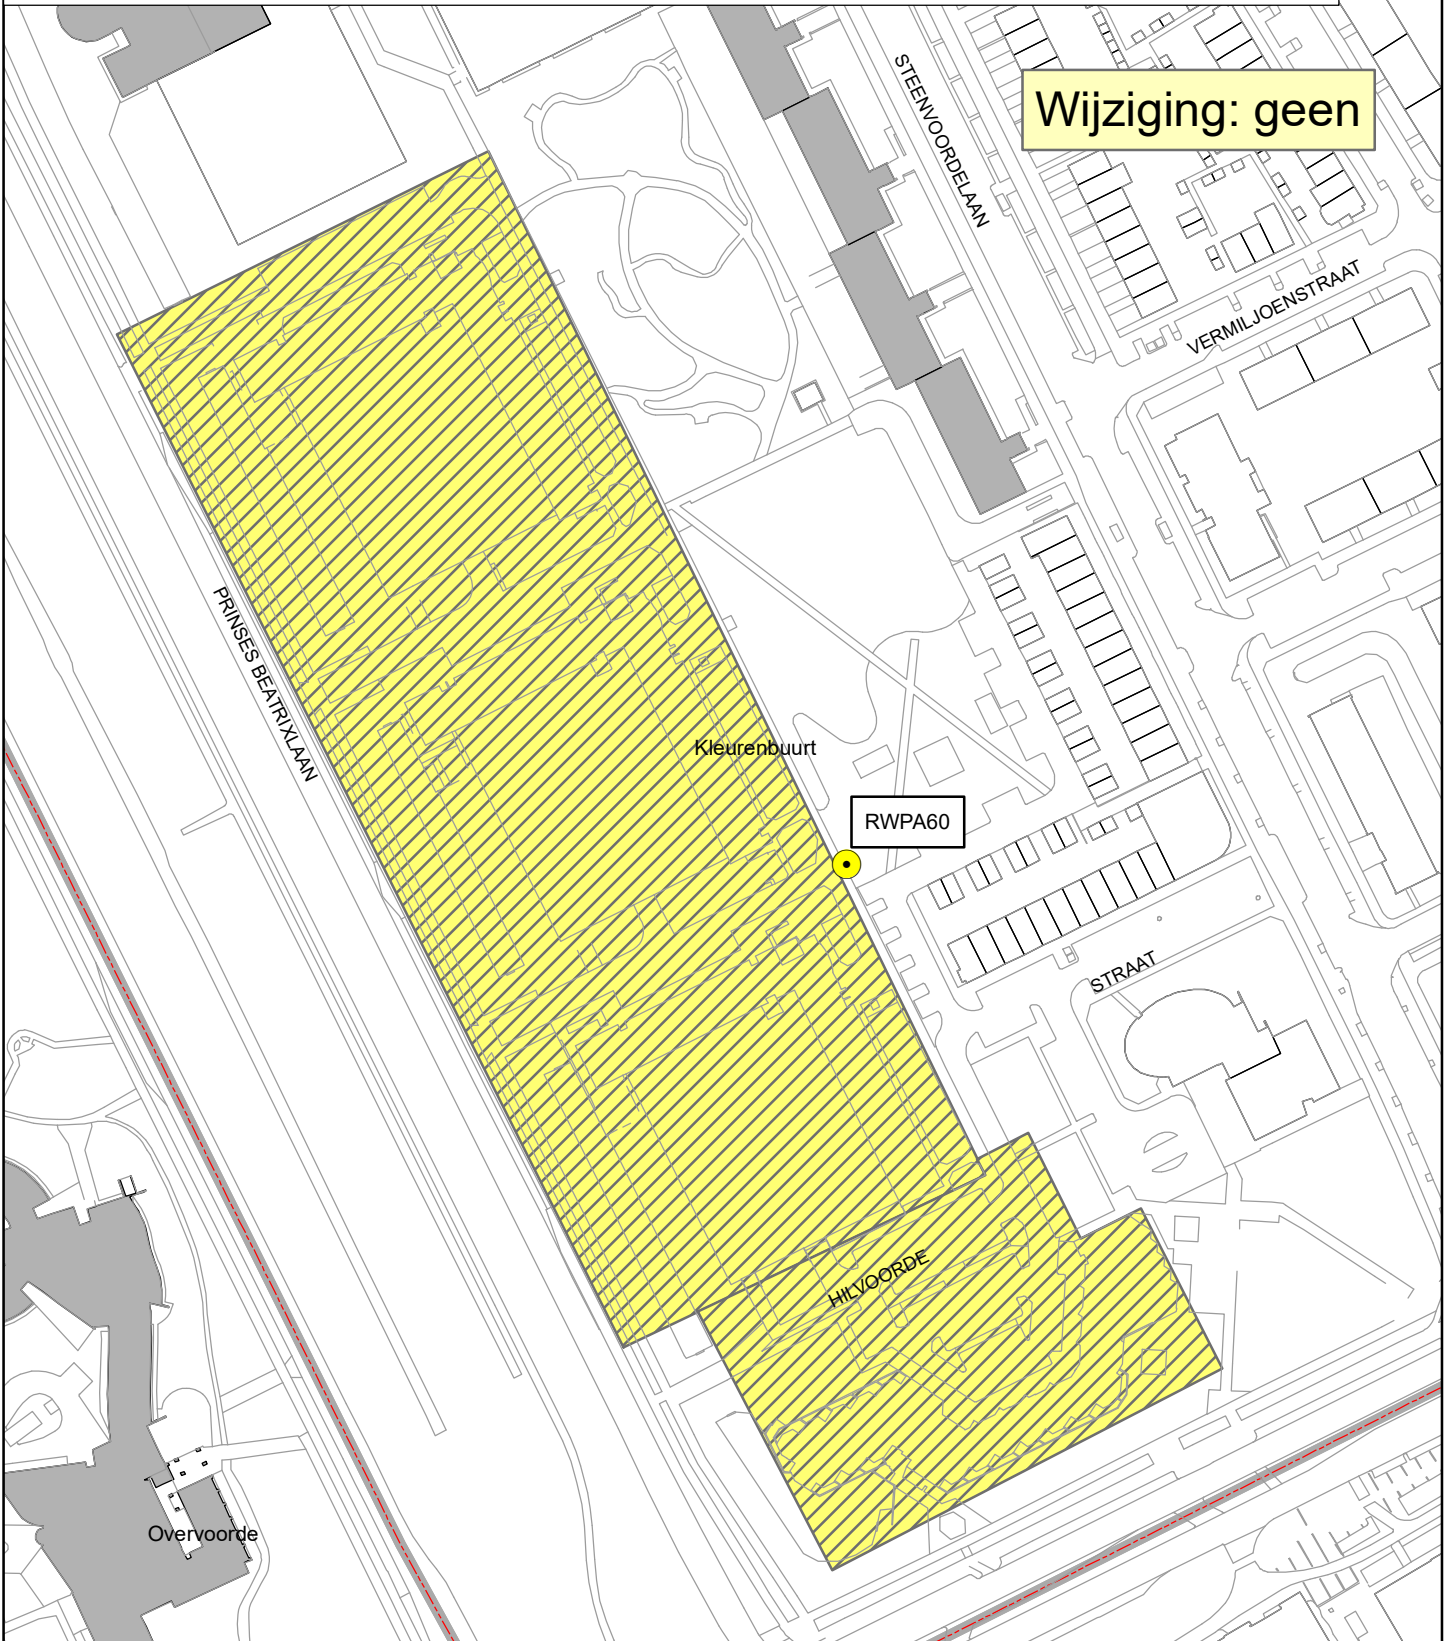

Legenda

 belparkeercode 32200, vergunningzone 1: ma-za 9-18, donderdagavond 18-21, zo 12-17, € 2,25 per uur (particulier gebied)

Wijziging: geen

Parkeerregulering Rijswijk juli 2020
gebied Beatrixflats

Tarief conform 1.1 Tarieventabel parkeren 2020 (versie juli 2020)

Project: regulering 2020

Kaartnaam: parkeerregulering 32200
Beatrixflats PA wijziging.mxd

Datum: 22 juni 2020

Corsa-nr: