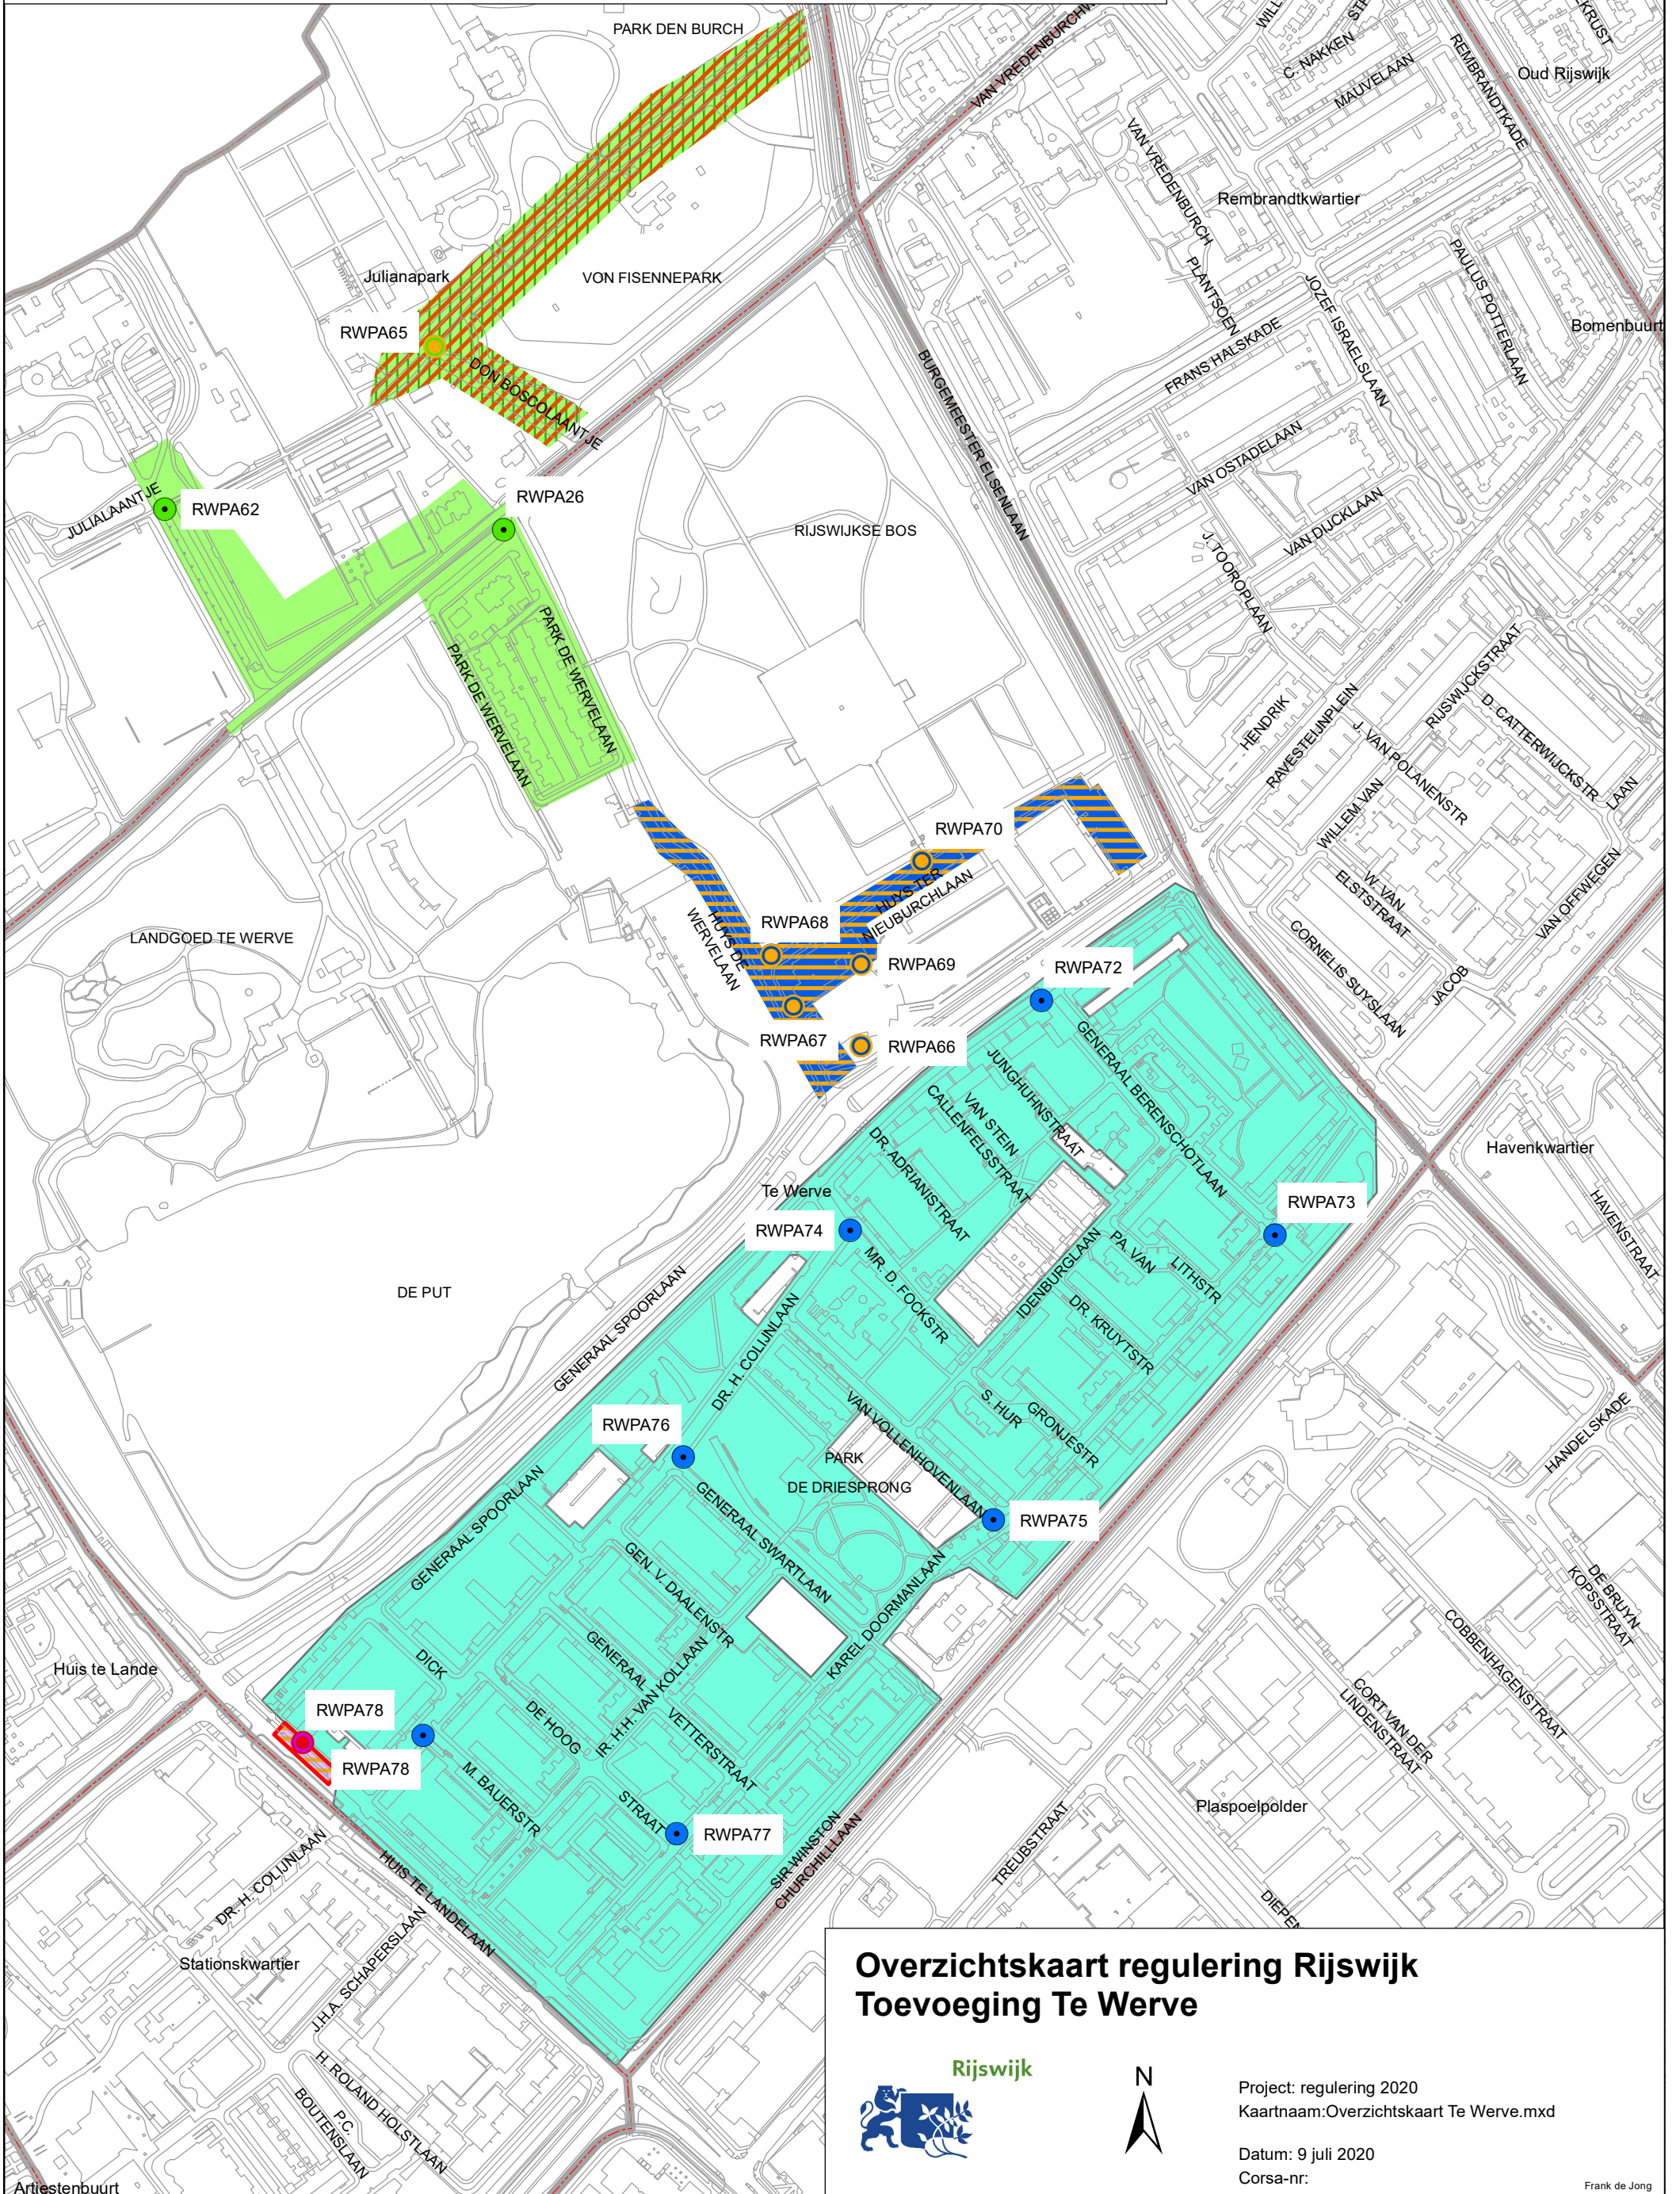

Legenda

-  belparkeercode 32225: ma-za 9-18, donderdagavond 18-21, eerste uur € 0,00 daarna € 1,50 per uur (geen vergunninghouders)
-  belparkeercode 32260, vergunningzone 2: ma-za 18-24, € 1,50 per uur
-  belparkeercode 32255, vergunningzone 5: ma-za 18-24, eerste uur € 0,00 daarna € 1,50 per uur
-  belparkeercode 32240, vergunningzone 4: ma-za 18-24, € 1,50 per uur
-  belparkeercode 32245, vergunningzone 4: ma-za 18-24, eerste uur € 0,00 daarna € 1,50 per uur

**Overzichtskaart regulering Rijswijk
Toevoeging Te Werve**

Rijswijk

Project: regulering 2020
Kaartnaam: Overzichtskaart Te Werve.mxd

Datum: 9 juli 2020
Corsa-nr: