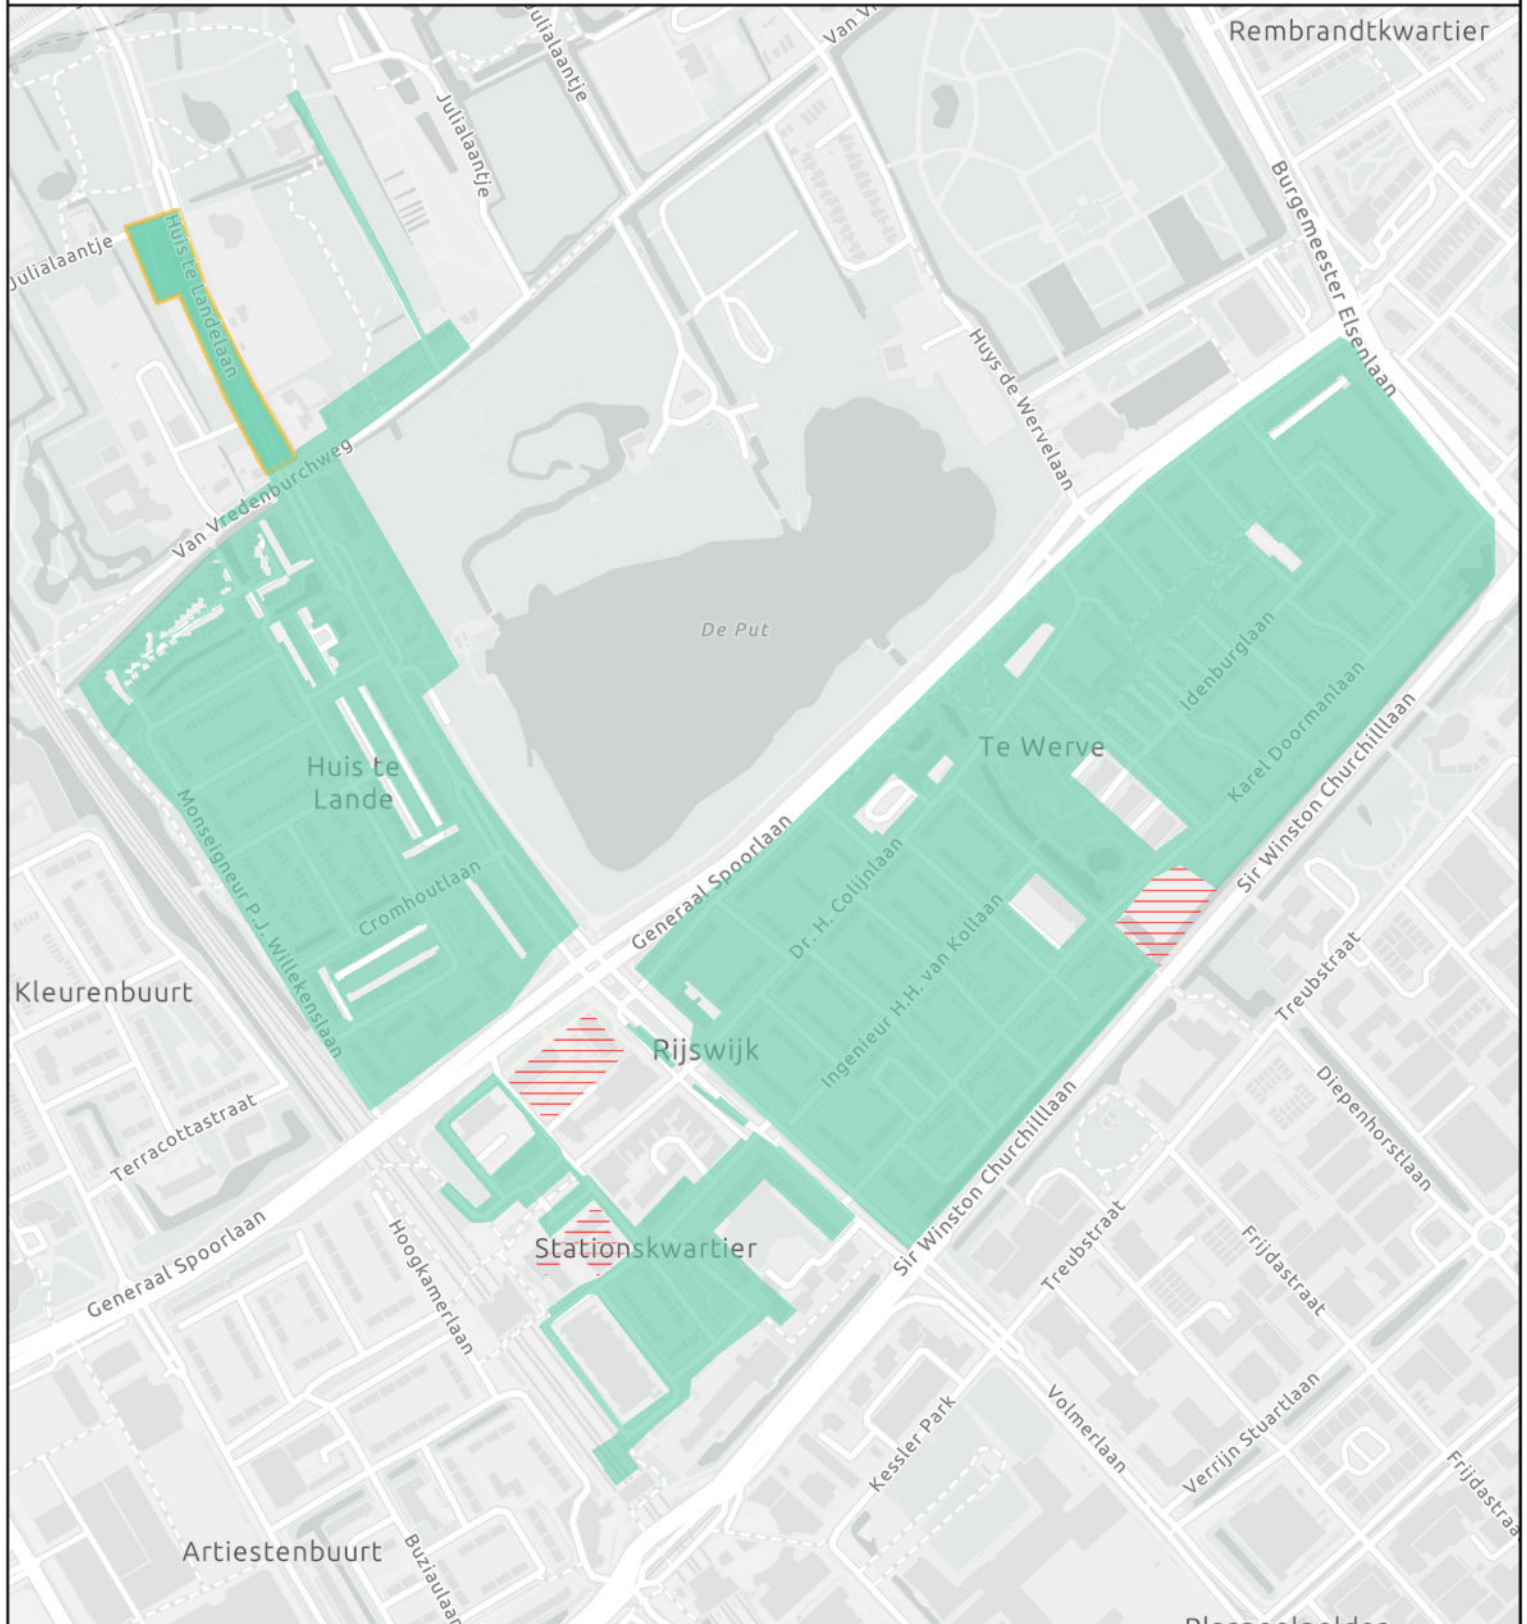

# Legenda

-  vergunningzone 2: Stationskwartier, woonwijk Huis te Lande, woonwijk Te Werve - €2,15 per uur
-  vergunningzone 2: Huis te Landelaan noord - €2,15 per uur, als het kenteken is aangemeld eerste uur €0,00
-  parkeerafspraak - geen parkeervergunningen

## Vergunningsgebieden Rijswijk 2026 Vergunningszone 2

Rijswijk

Project: regulering 2026  
Kaartnaam: vergunninggebieden  
vergunningzone 2  
Datum: 1 maart 2026  
Corsa-nr: 26.013088