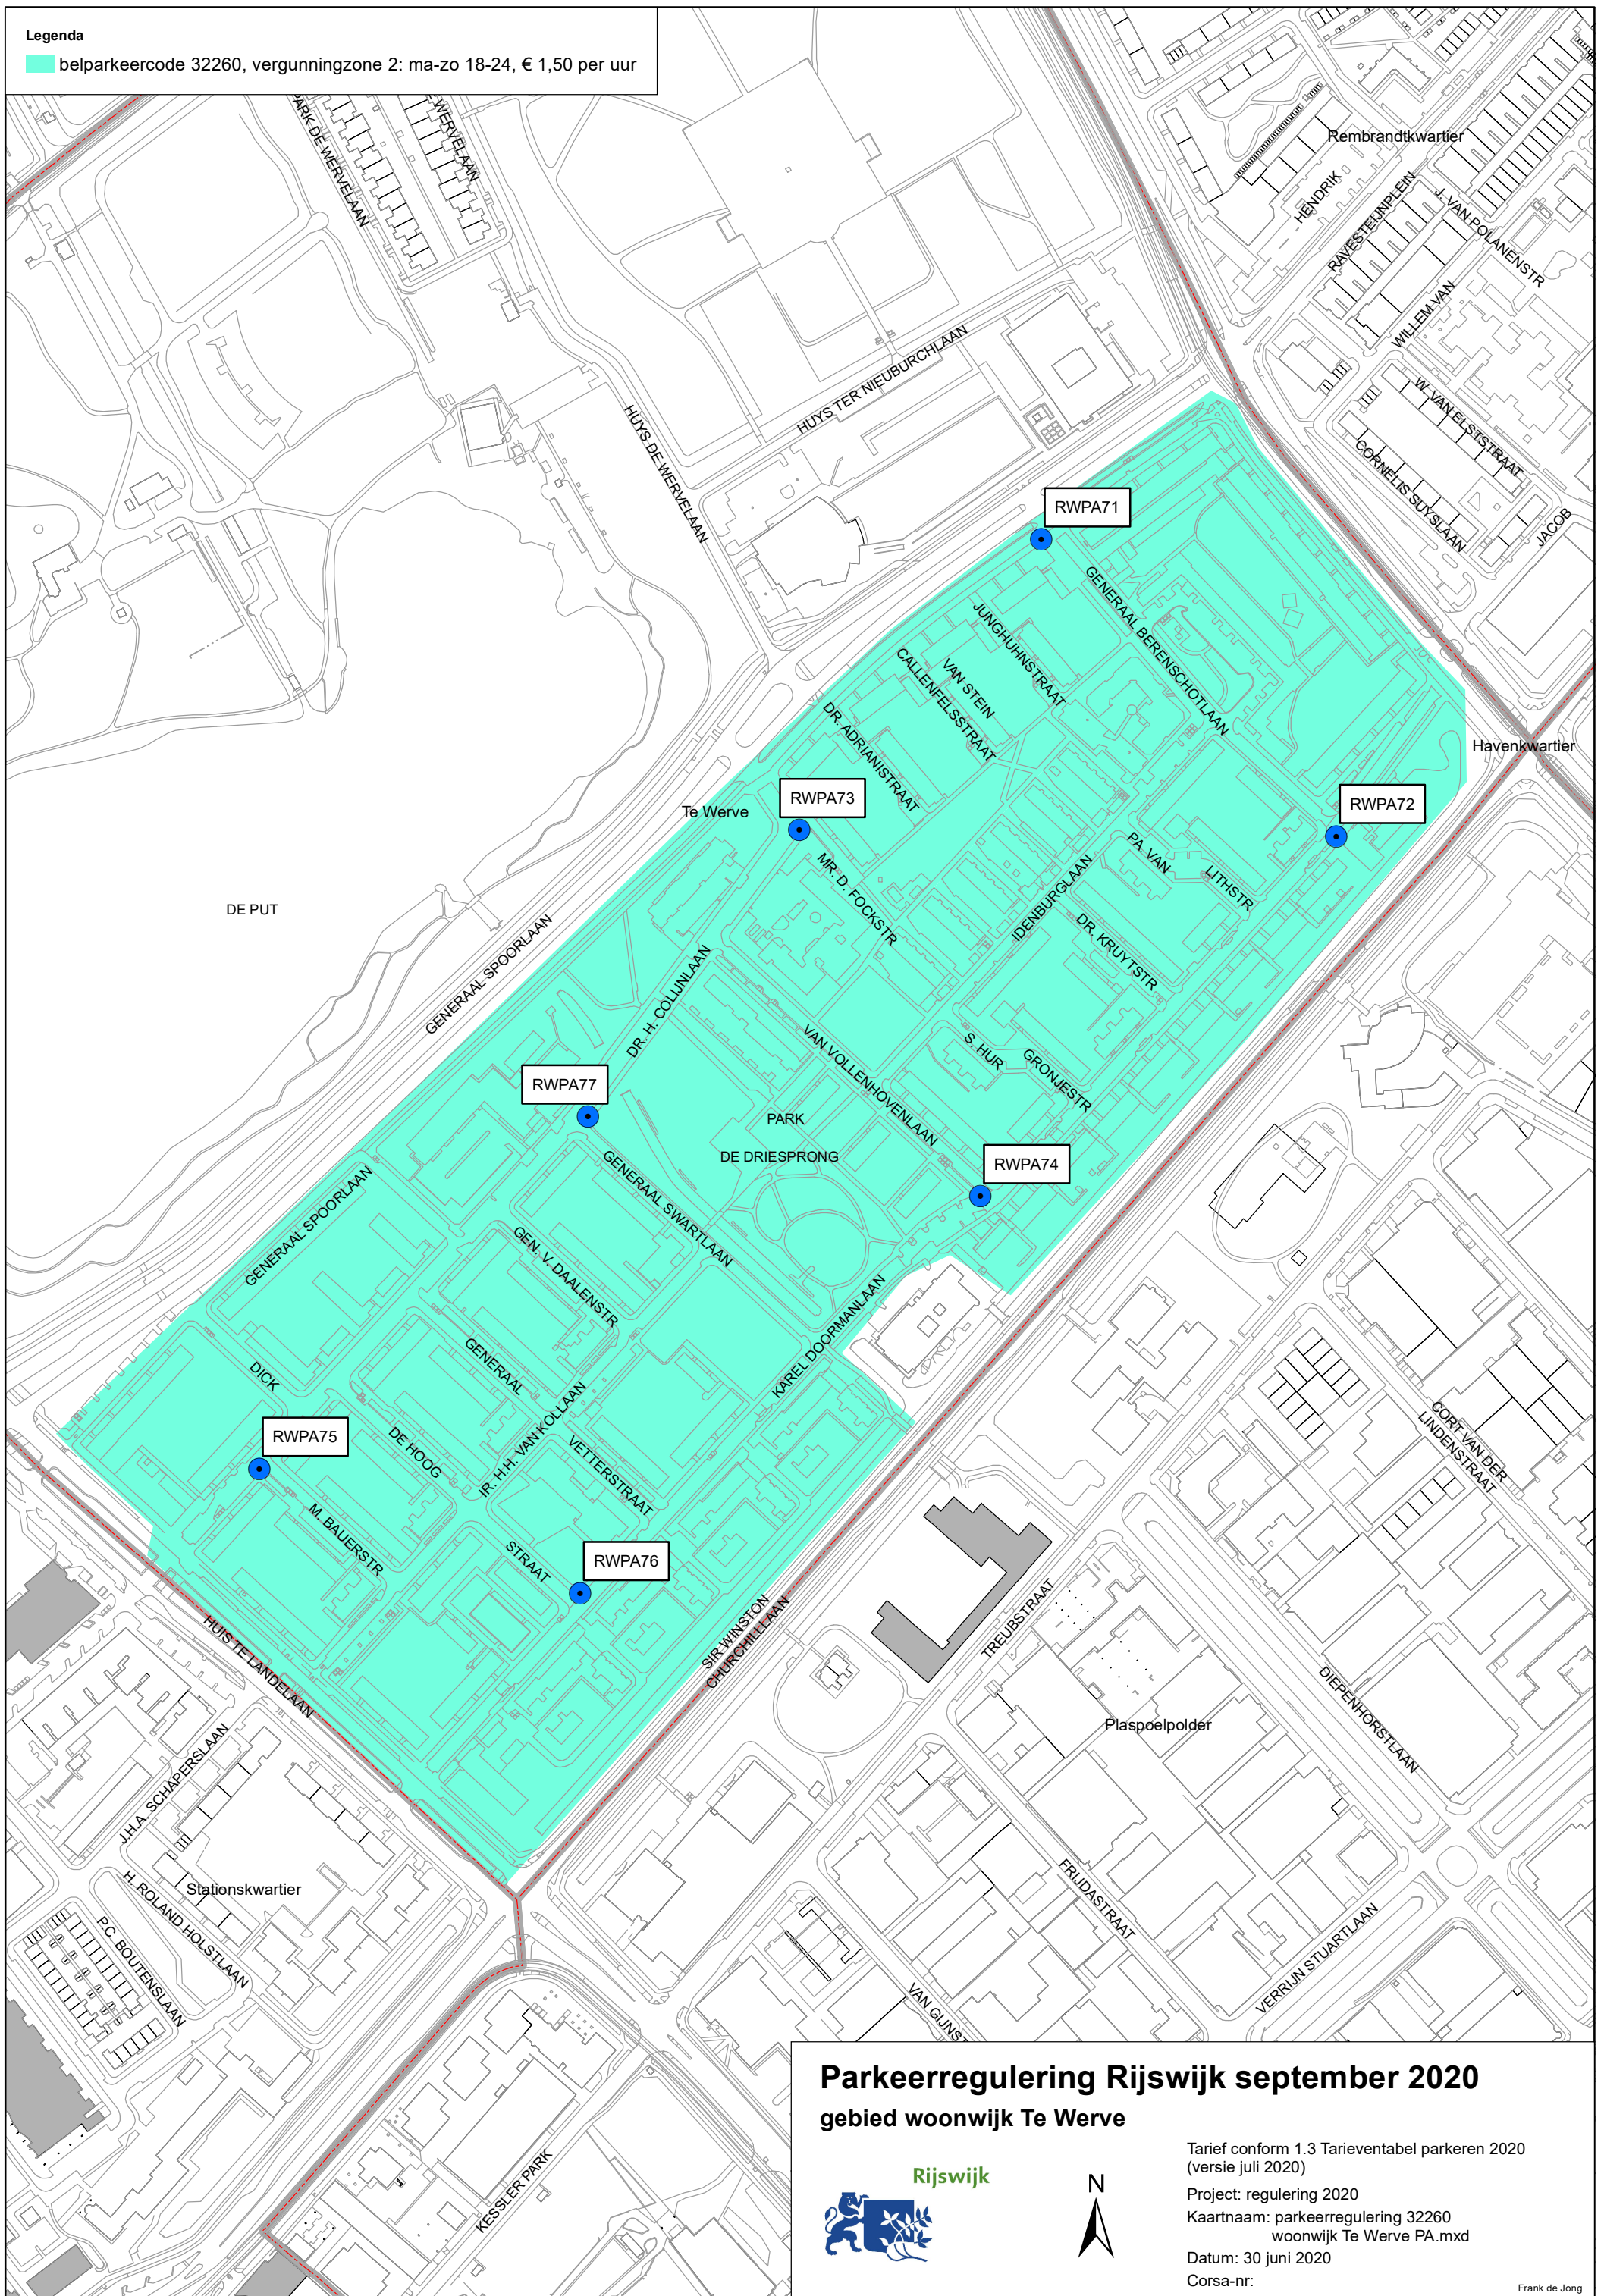

Legenda

belparkeercode 32260, vergunningzone 2: ma-zo 18-24, € 1,50 per uur

Parkeerregulering Rijswijk september 2020
gebied woonwijk Te Werve

Tarief conform 1.3 Tarieventabel parkeren 2020
(versie juli 2020)
Project: regulering 2020
Kaartnaam: parkeerregulering 32260
woonwijk Te Werve PA.mxd
Datum: 30 juni 2020
Corsa-nr: