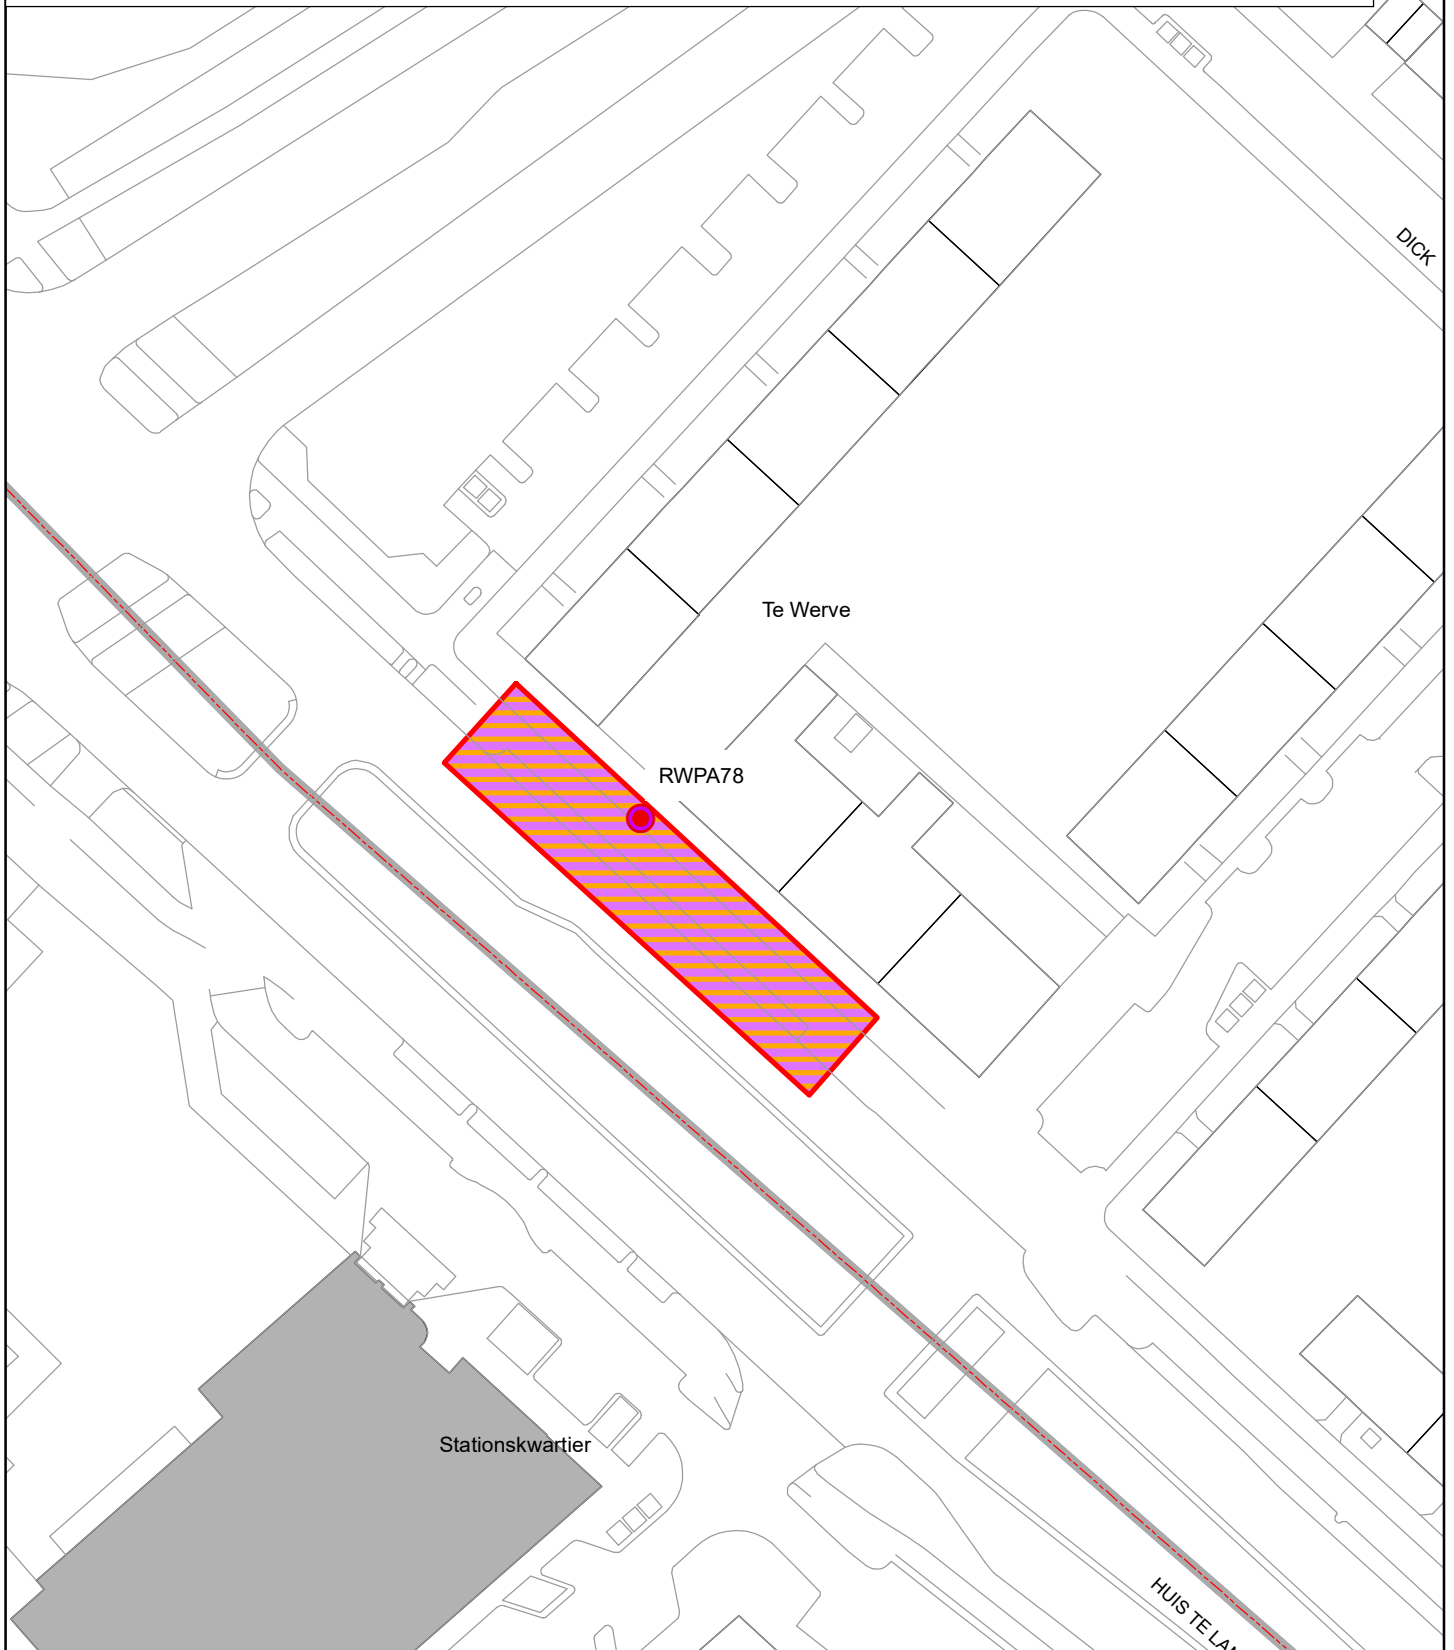

Legenda

 belparkeercode 32225: ma-za 9-18, donderdagavond 18-21, eerste uur € 0,00 daarna € 1,50 per uur (geen vergunninghouders)

Parkeerregulering Rijswijk Toevoeging Te Werve gebied Te Werve winkelstrip

Tarief conform 1.2 Tarieventabel parkeren 2020
(versie juli 2020)

Project: regulering 2020

Kaartnaam: parkeerregulering 32225
Te Werve winkelstrip PA.mxd

Datum: 9 juli 2020

Corsa-nr: