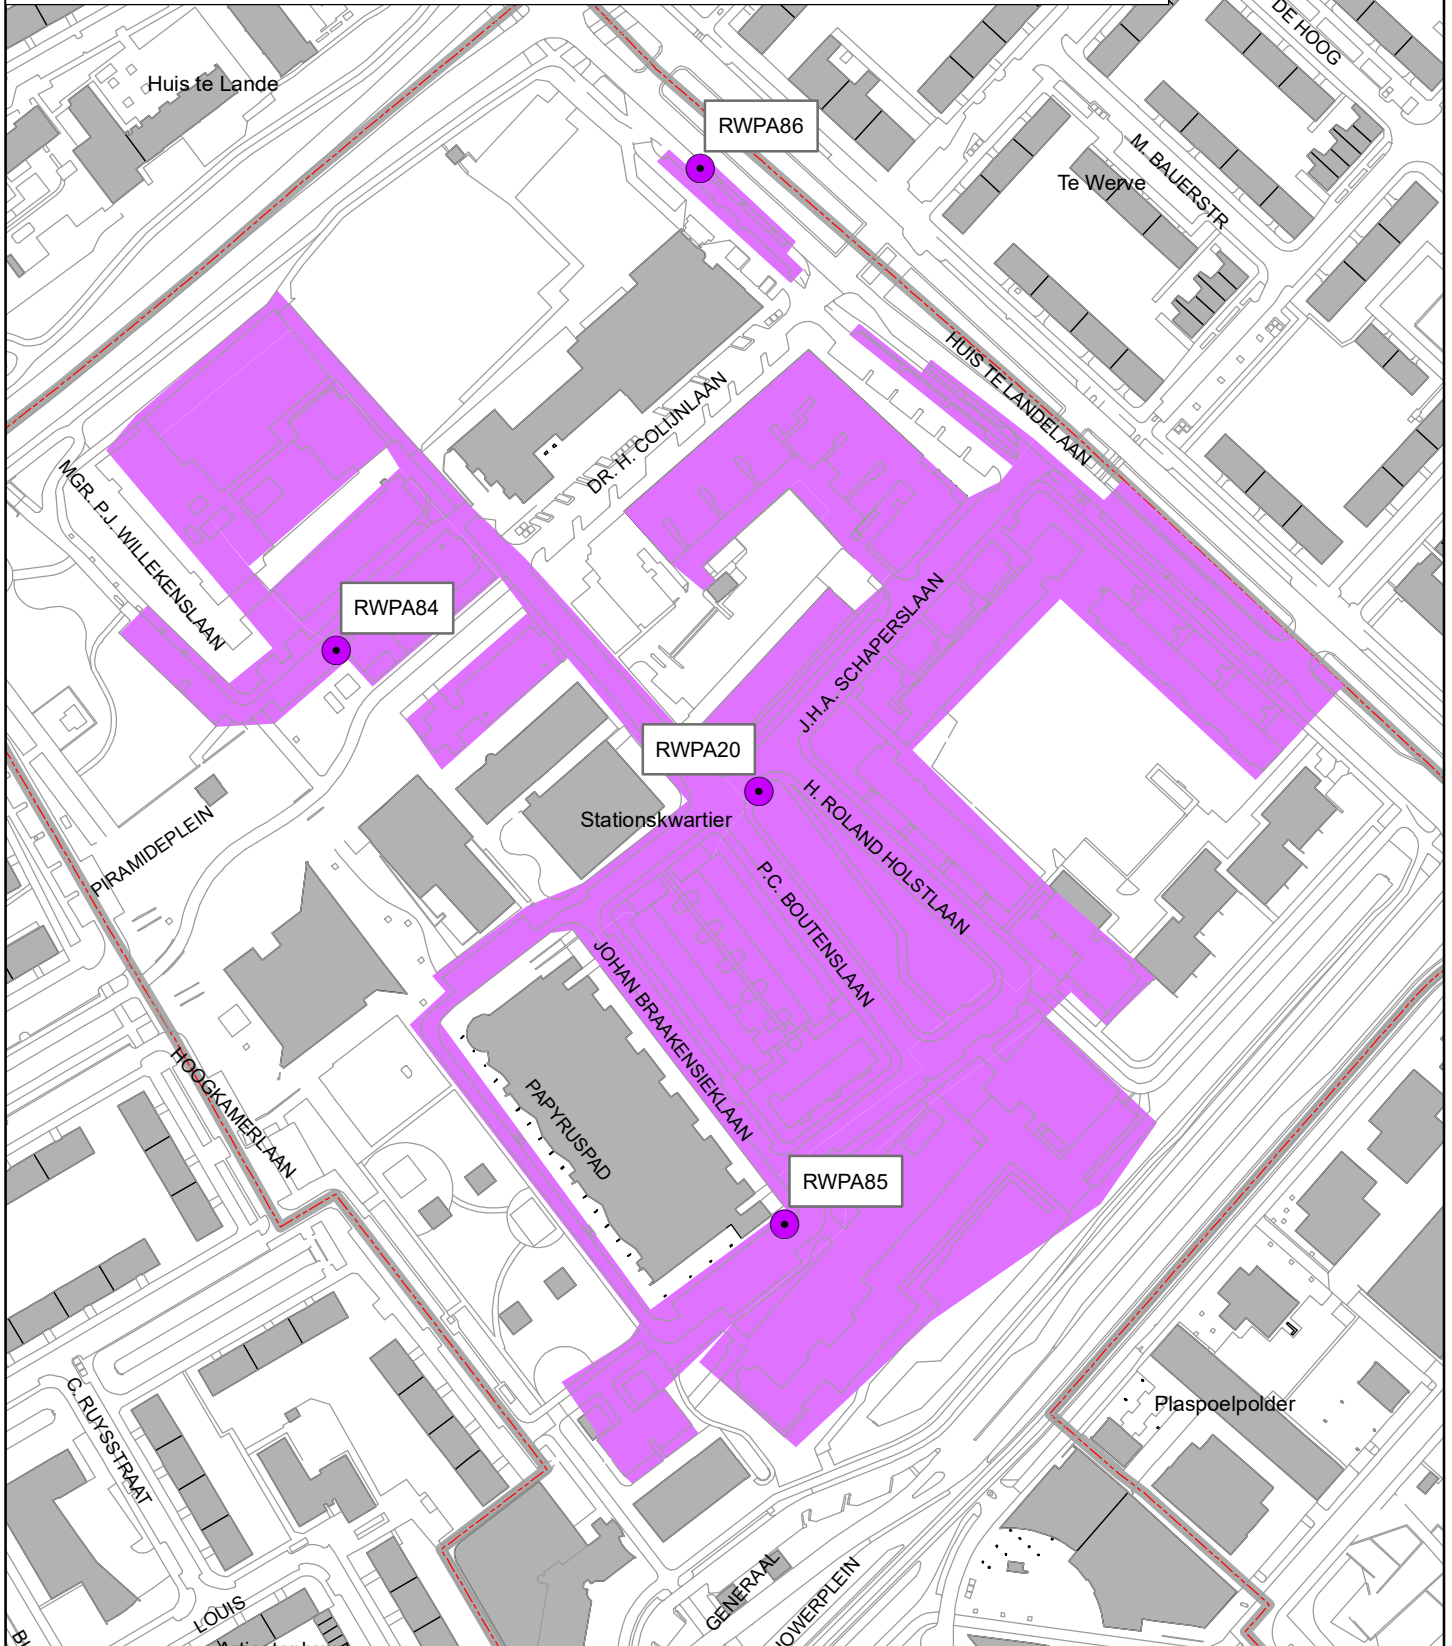

Legenda

■ belparkeercode 32220, vergunningzone 2: ma-za 9-18, donderdagavond 18-21, zo 12-17, € 1,50 per uur

Parkeerregulering Rijswijk november 2020

Aanpassingen Stationskwartier

gebied Stationskwartier 2020

Rijswijk

Tarief conform 1.3 Tarieventabel parkeren 2020 (versie juli 2020)

Project: regulering 2020

Kaartnaam: parkeerregulering 32220

Aanpassingen Stationskwartier PA.mxd

Datum: 29 september 2020

Corsa-nr: