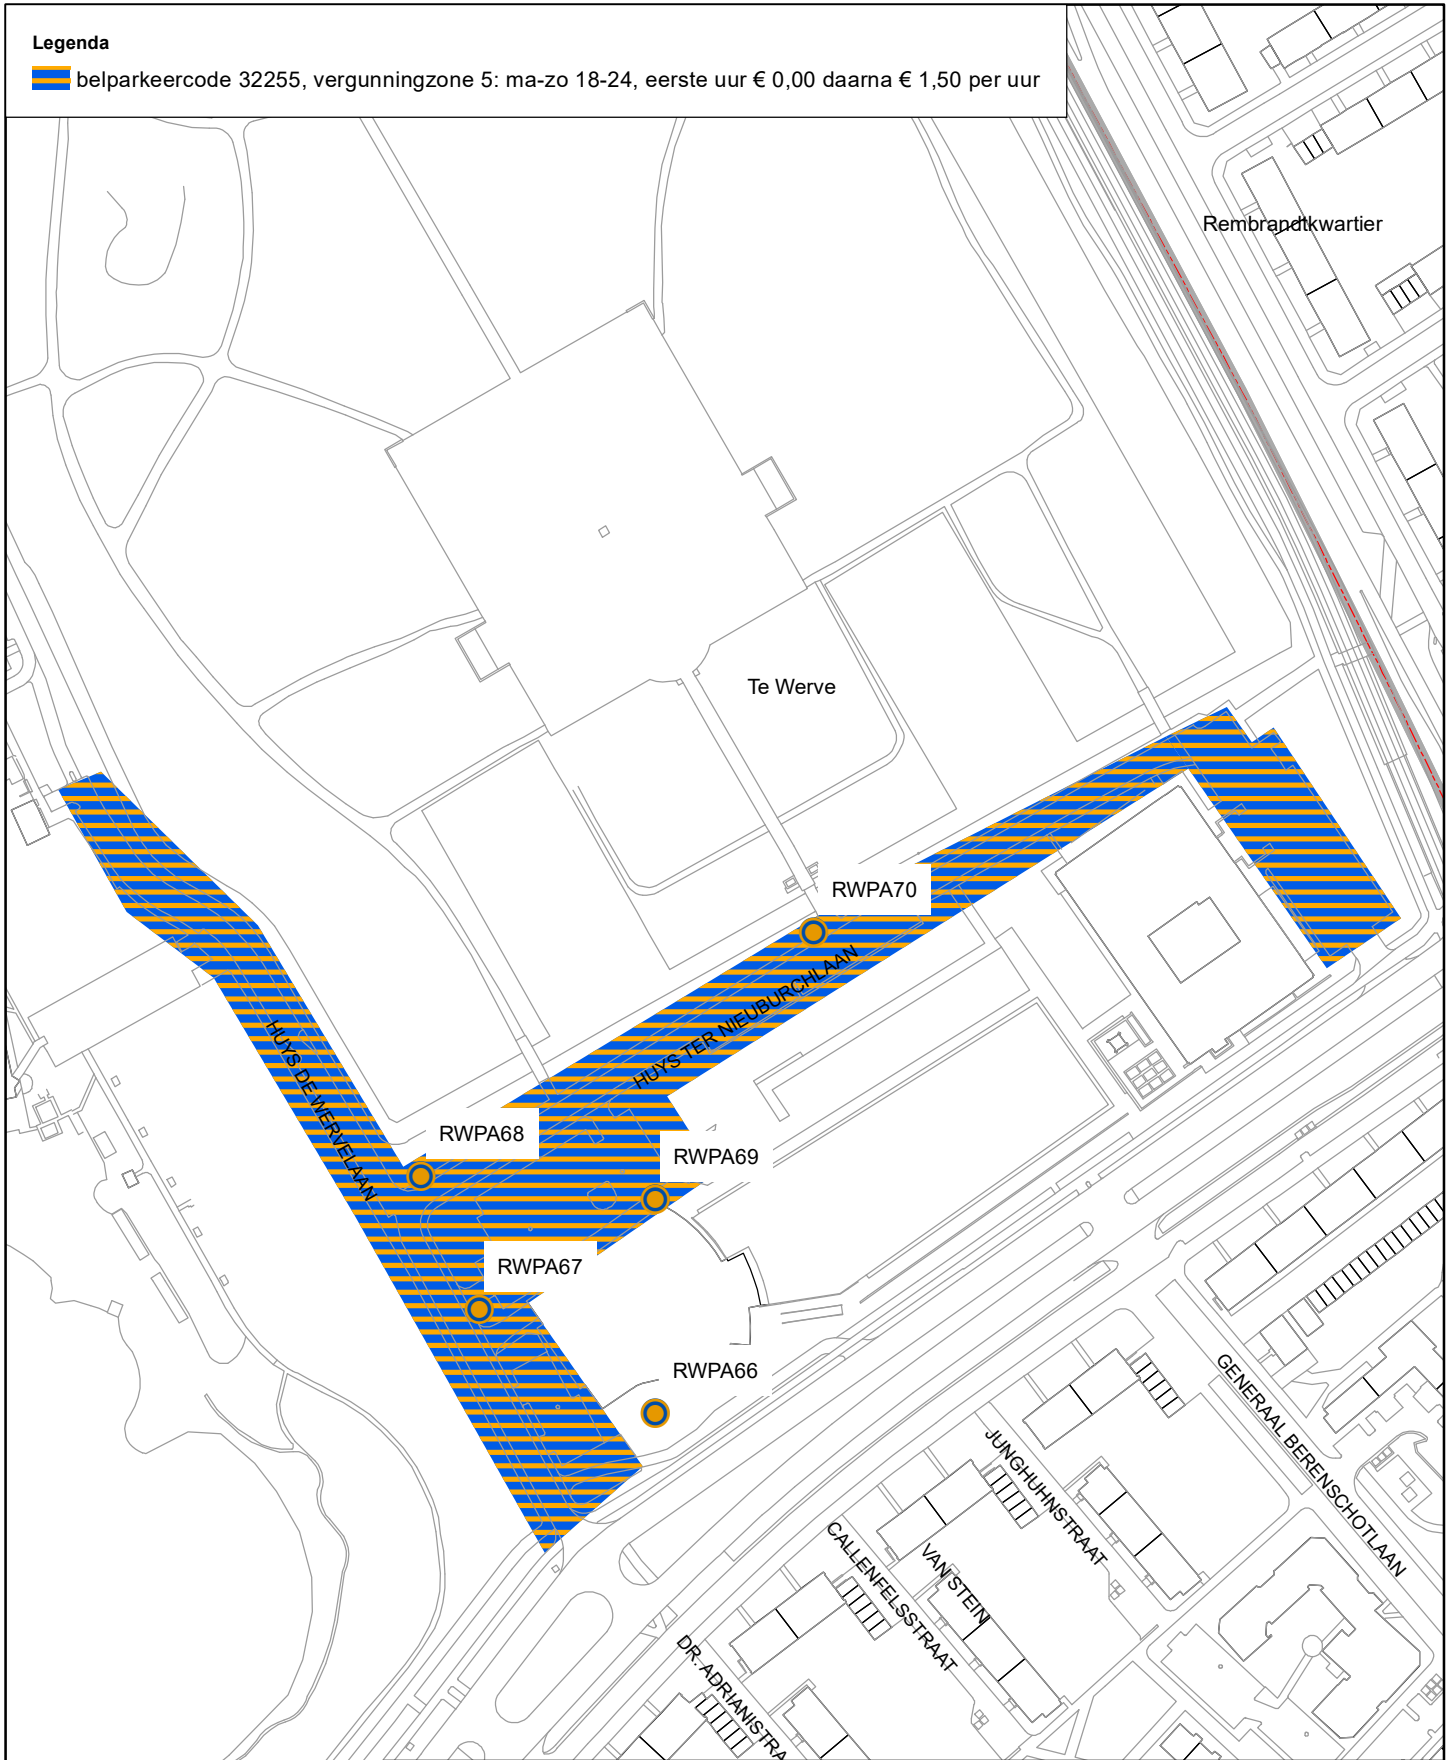

Legenda

 belparkeercode 32255, vergunningzone 5: ma-zo 18-24, eerste uur € 0,00 daarna € 1,50 per uur

Parkeerregulering Rijswijk Toevoeging Te Werve gebied schouburg / Huis van de Stad

Tarief conform 1.2 Tarieventabel parkeren 2020
(versie juli 2020)

Project: regulering 2020

Kaartnaam: parkeerregulering 32255
schouburg PA.mxd

Datum: 9 juli 2020

Corsa-nr: