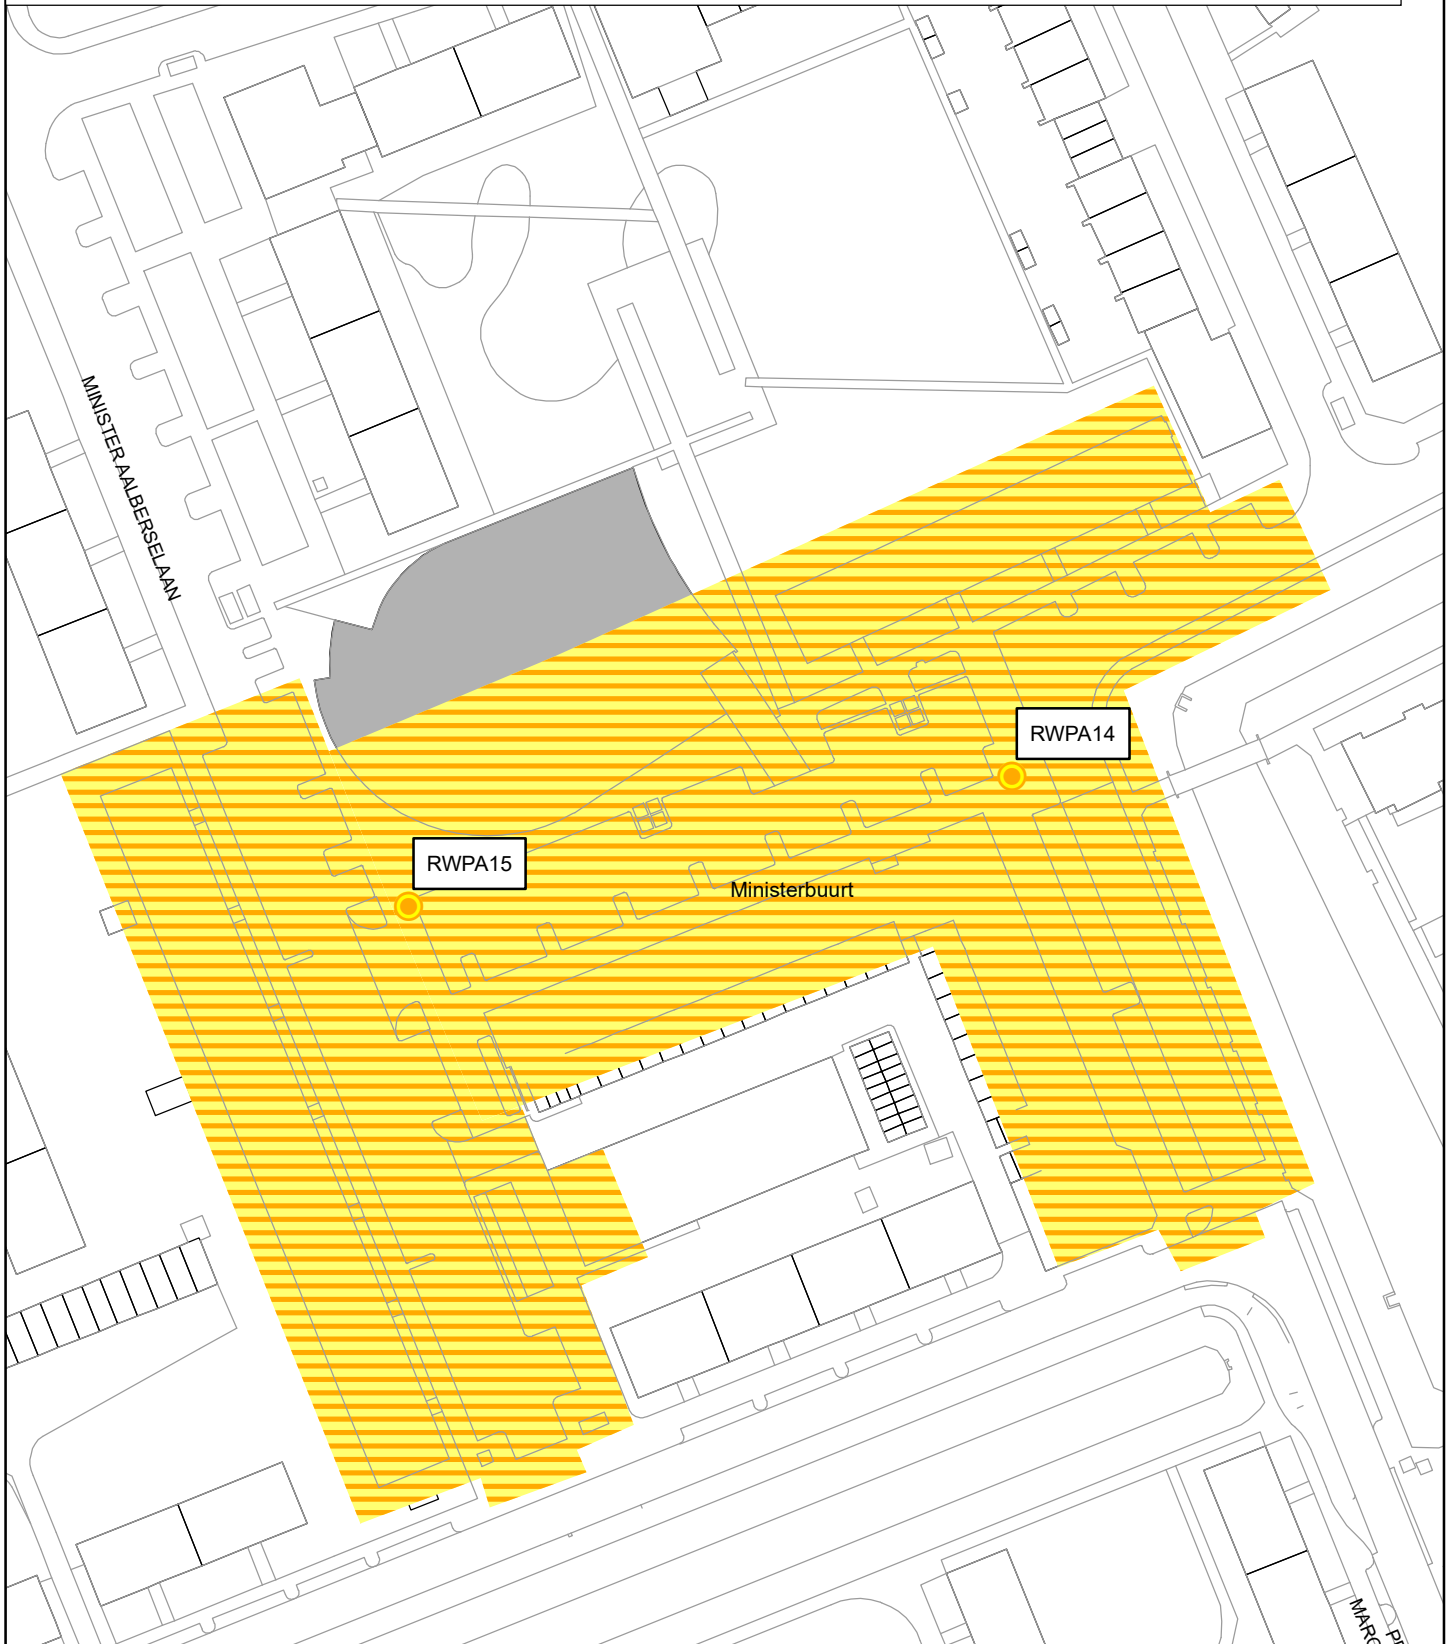

Legenda

 belparkeercode 32205, vergunningzone 1: ma-za 9-18, donderdagavond 18-21, zo 12-17, eerste uur € 0,00 daarna € 1,50 per uur

Parkeerregulering Rijswijk juli 2020
gebied Prinses Irenelaan

Tarief conform 1.2 Tarieventabel parkeren 2020
(versie juli 2020)

Project: regulering 2020

Kaartnaam: parkeerregulering 32205
Pr Irenelaan PA.mxd

Datum: 22 juni 2020

Corsa-nr: