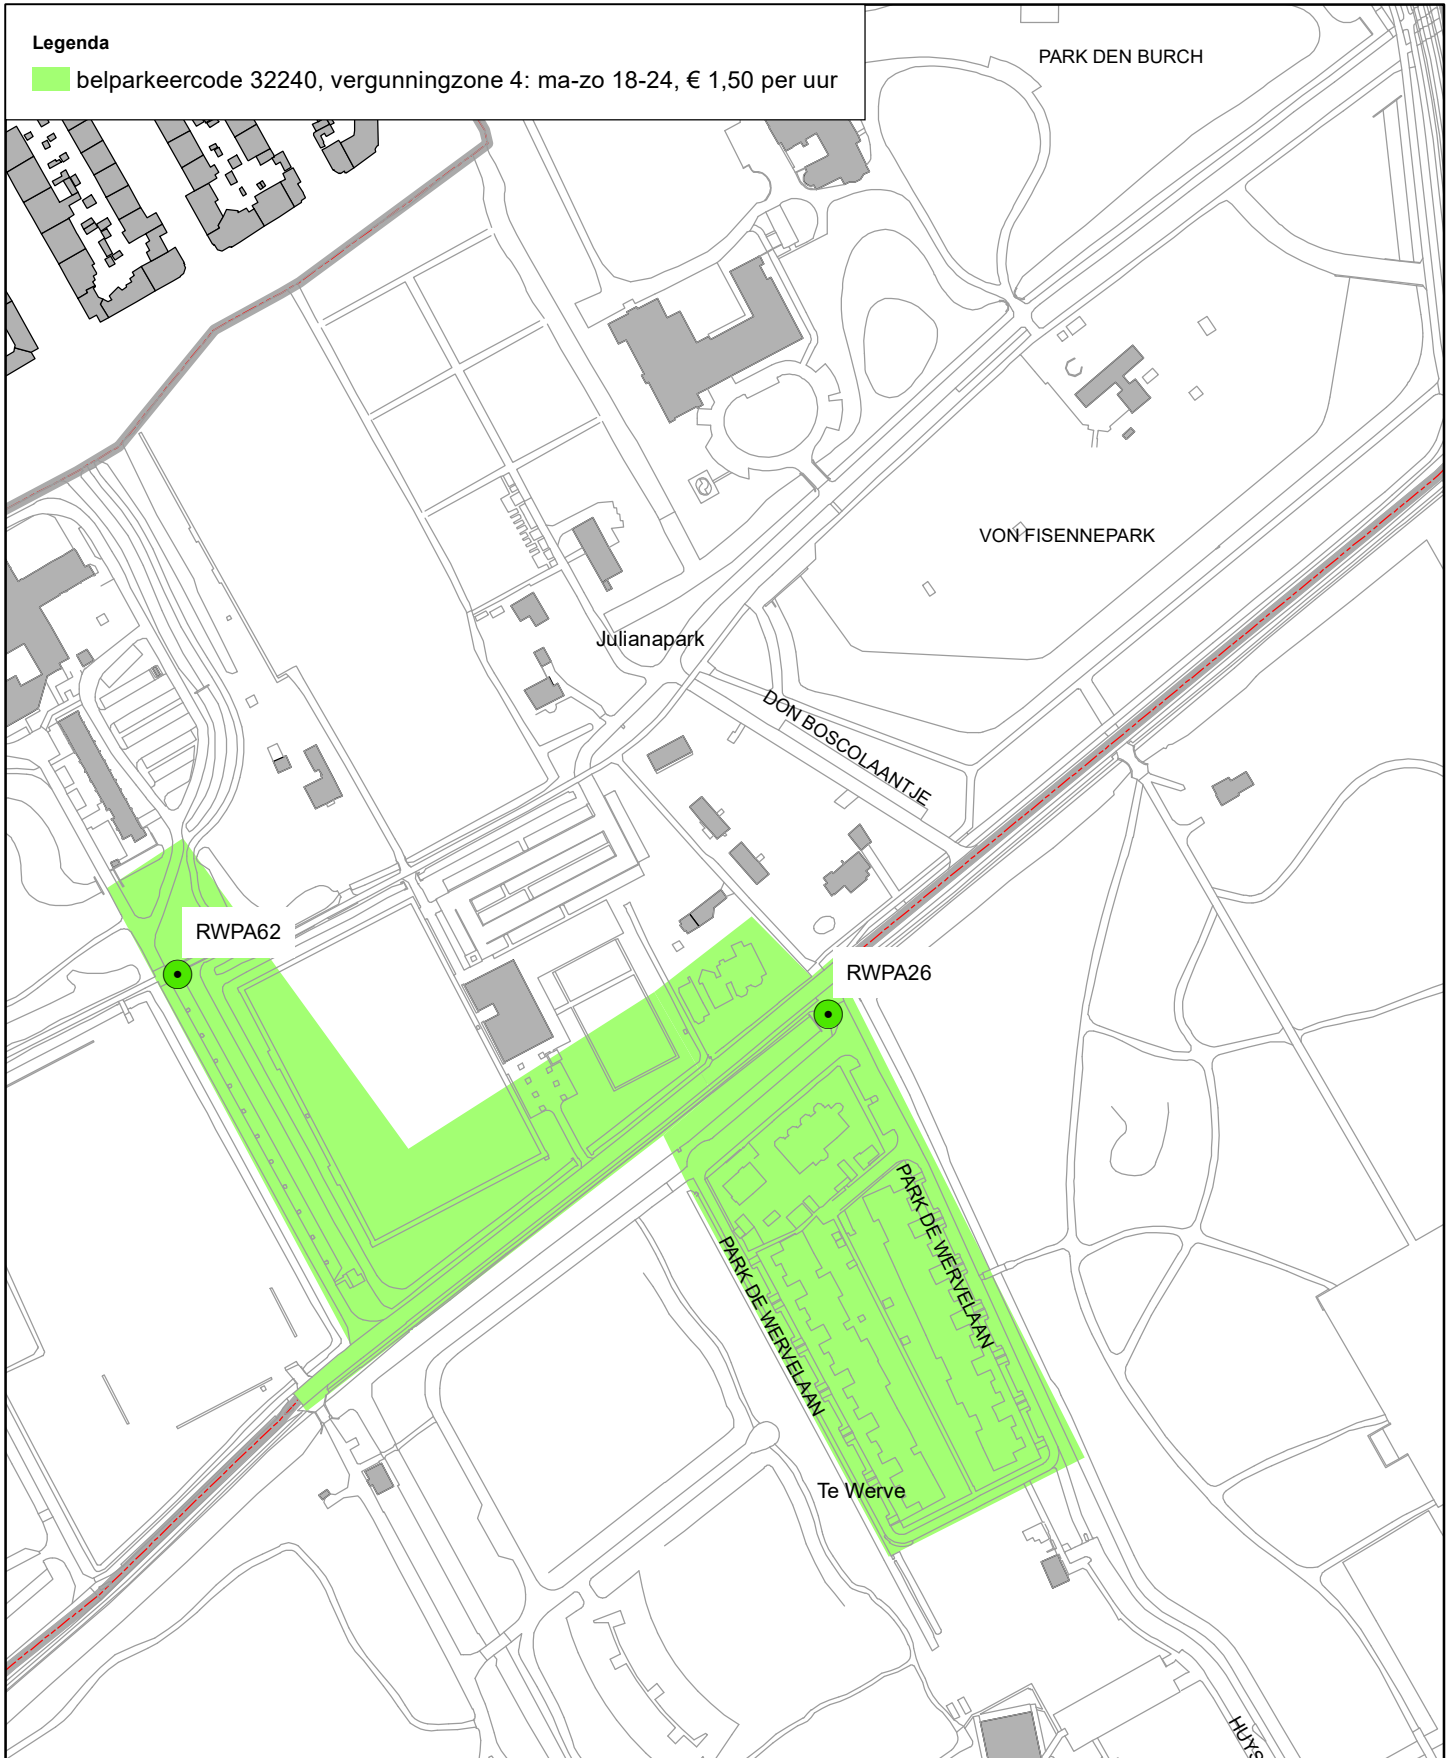

Legenda

 belparkeercode 32240, vergunningzone 4: ma-zo 18-24, € 1,50 per uur

Parkeerregulering Rijswijk Toevoeging Te Werve gebied Park de Werve uitbreiding

Tarief conform 1.3 Tarieventabel parkeren 2020
(versie juli 2020)

Project: regulering 2020

Kaartnaam: parkeerregulering 32240
Park de Werve uitbreiding PA.mxd

Datum: 9 juli 2020

Corsa-nr: