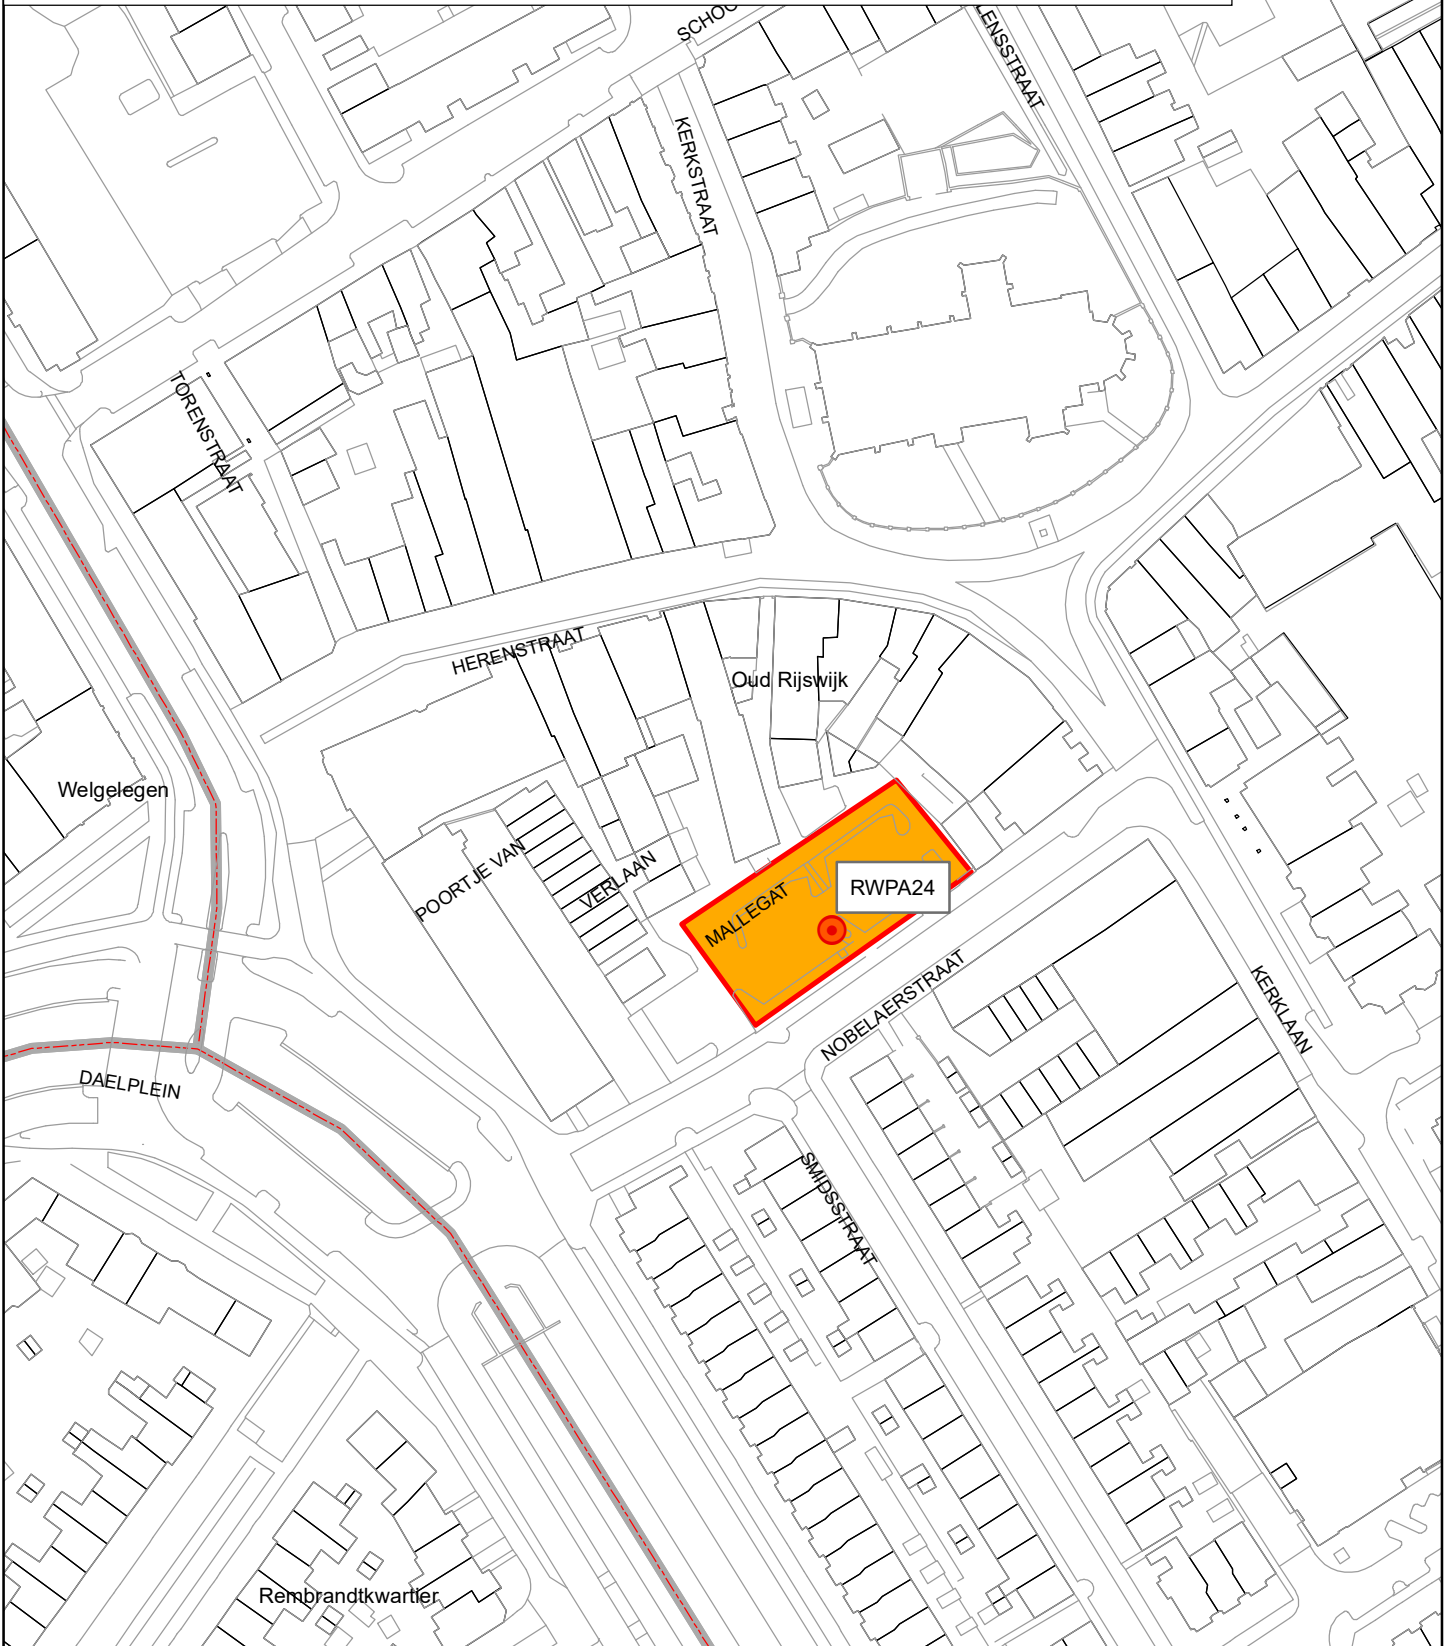

Legenda

 belparkeercode 32250: ma-za 9-21, zo 18-21, eerste uur € 0,00 daarna € 1,50 per uur (geen vergunninghouders)

Parkeerregulering Rijswijk juli 2020

gebied Mallegat

Tarief conform 1.2 Tarieventabel parkeren 2020 (versie juli 2020)

Project: regulering 2020

Kaartnaam: parkeerregulering 32250 Mallegat PA.mxd

Datum: 22 juni 2020

Corsa-nr: