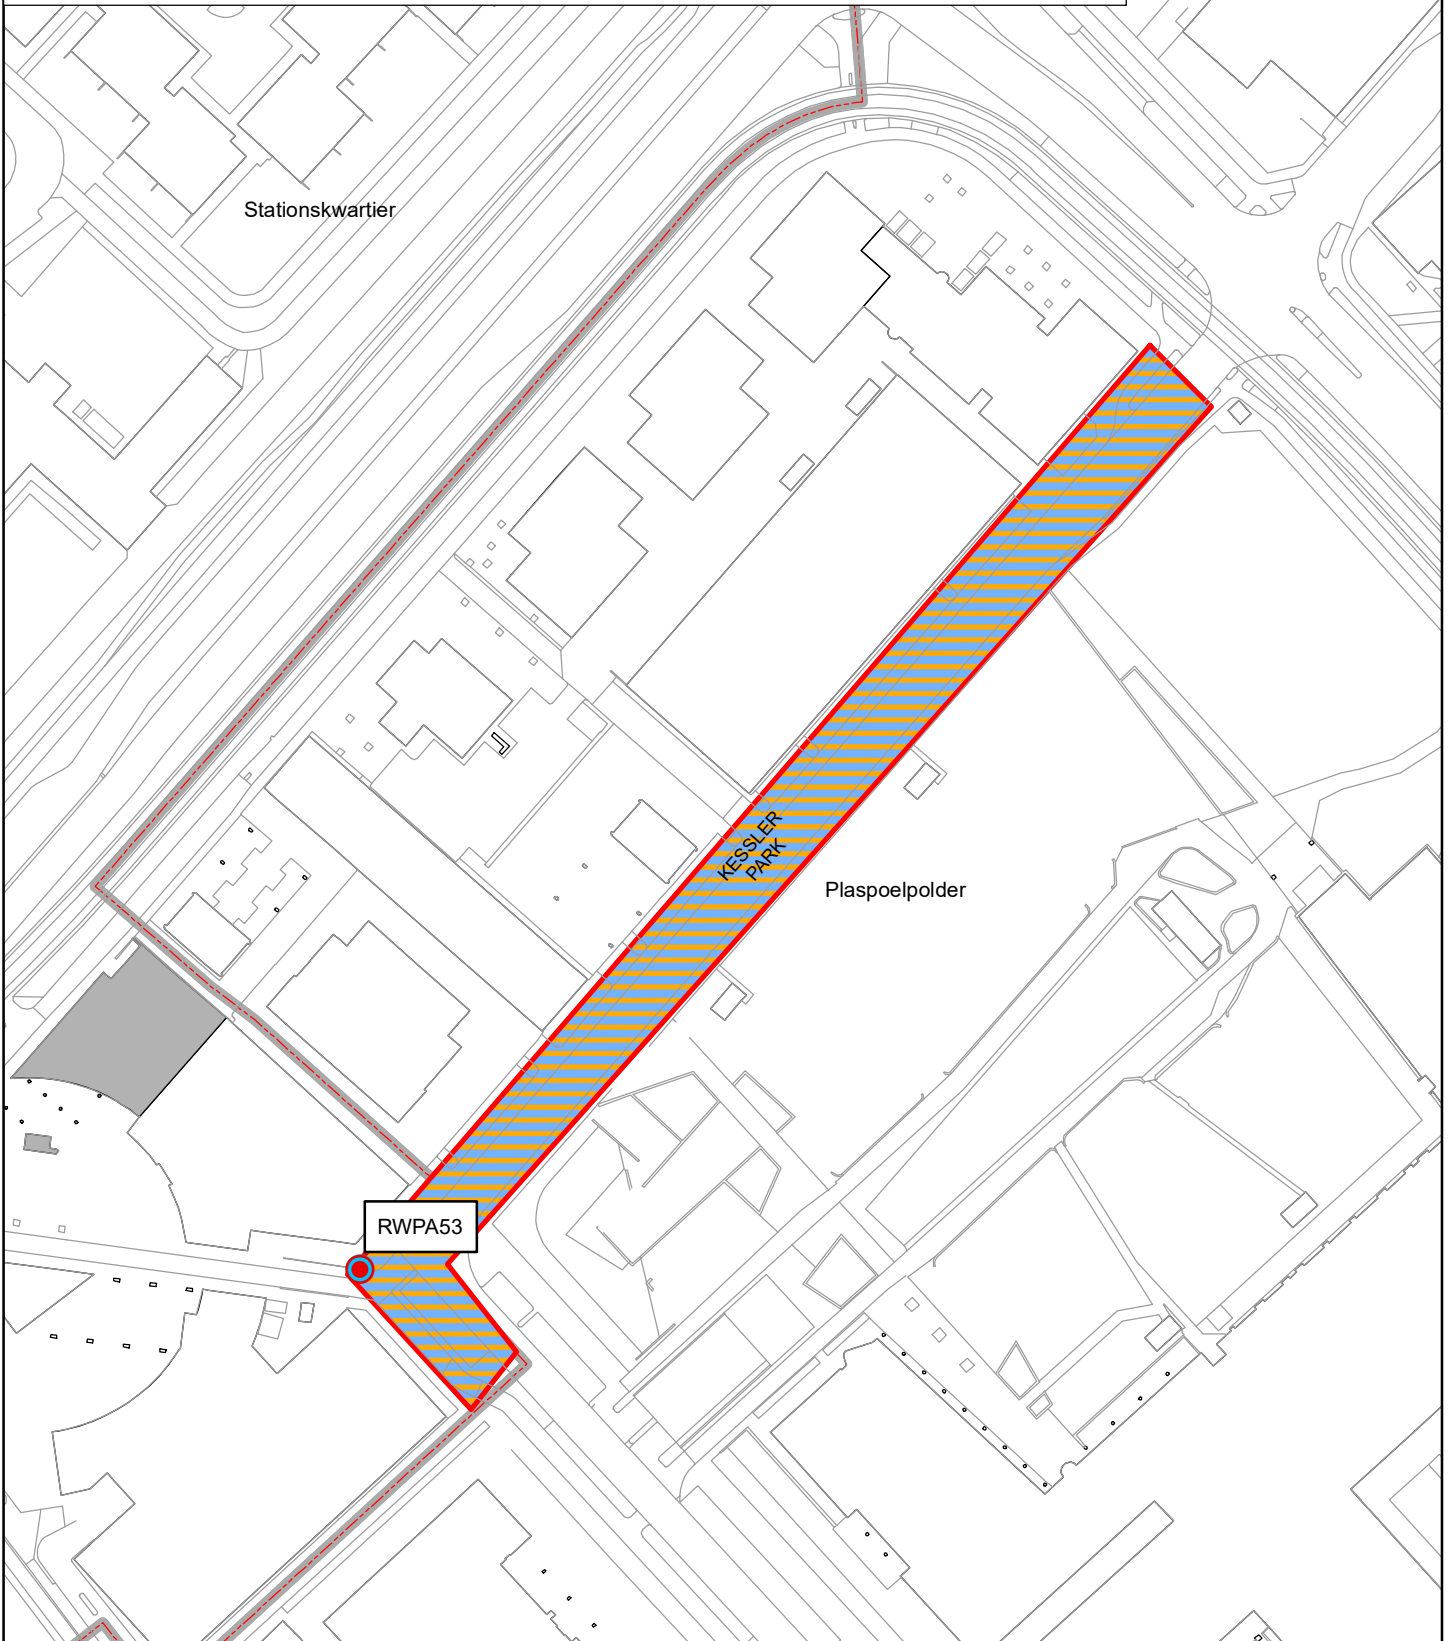

Legenda

 belparkeercode 32235: ma-vr 8-17, eerste uur € 0,00 daarna € 1,50 per uur (geen vergunninghouders)

Parkeerregulering Rijswijk juli 2020

gebied Kesslerpark

Tarief conform 1.2 Tarieventabel parkeren 2020 (versie juli 2020)

Project: regulering 2020

Kaartnaam: parkeerregulering 32235
Kesslerpark PA.mxd

Datum: 22 juni 2020

Corsa-nr:

Muziekbuit