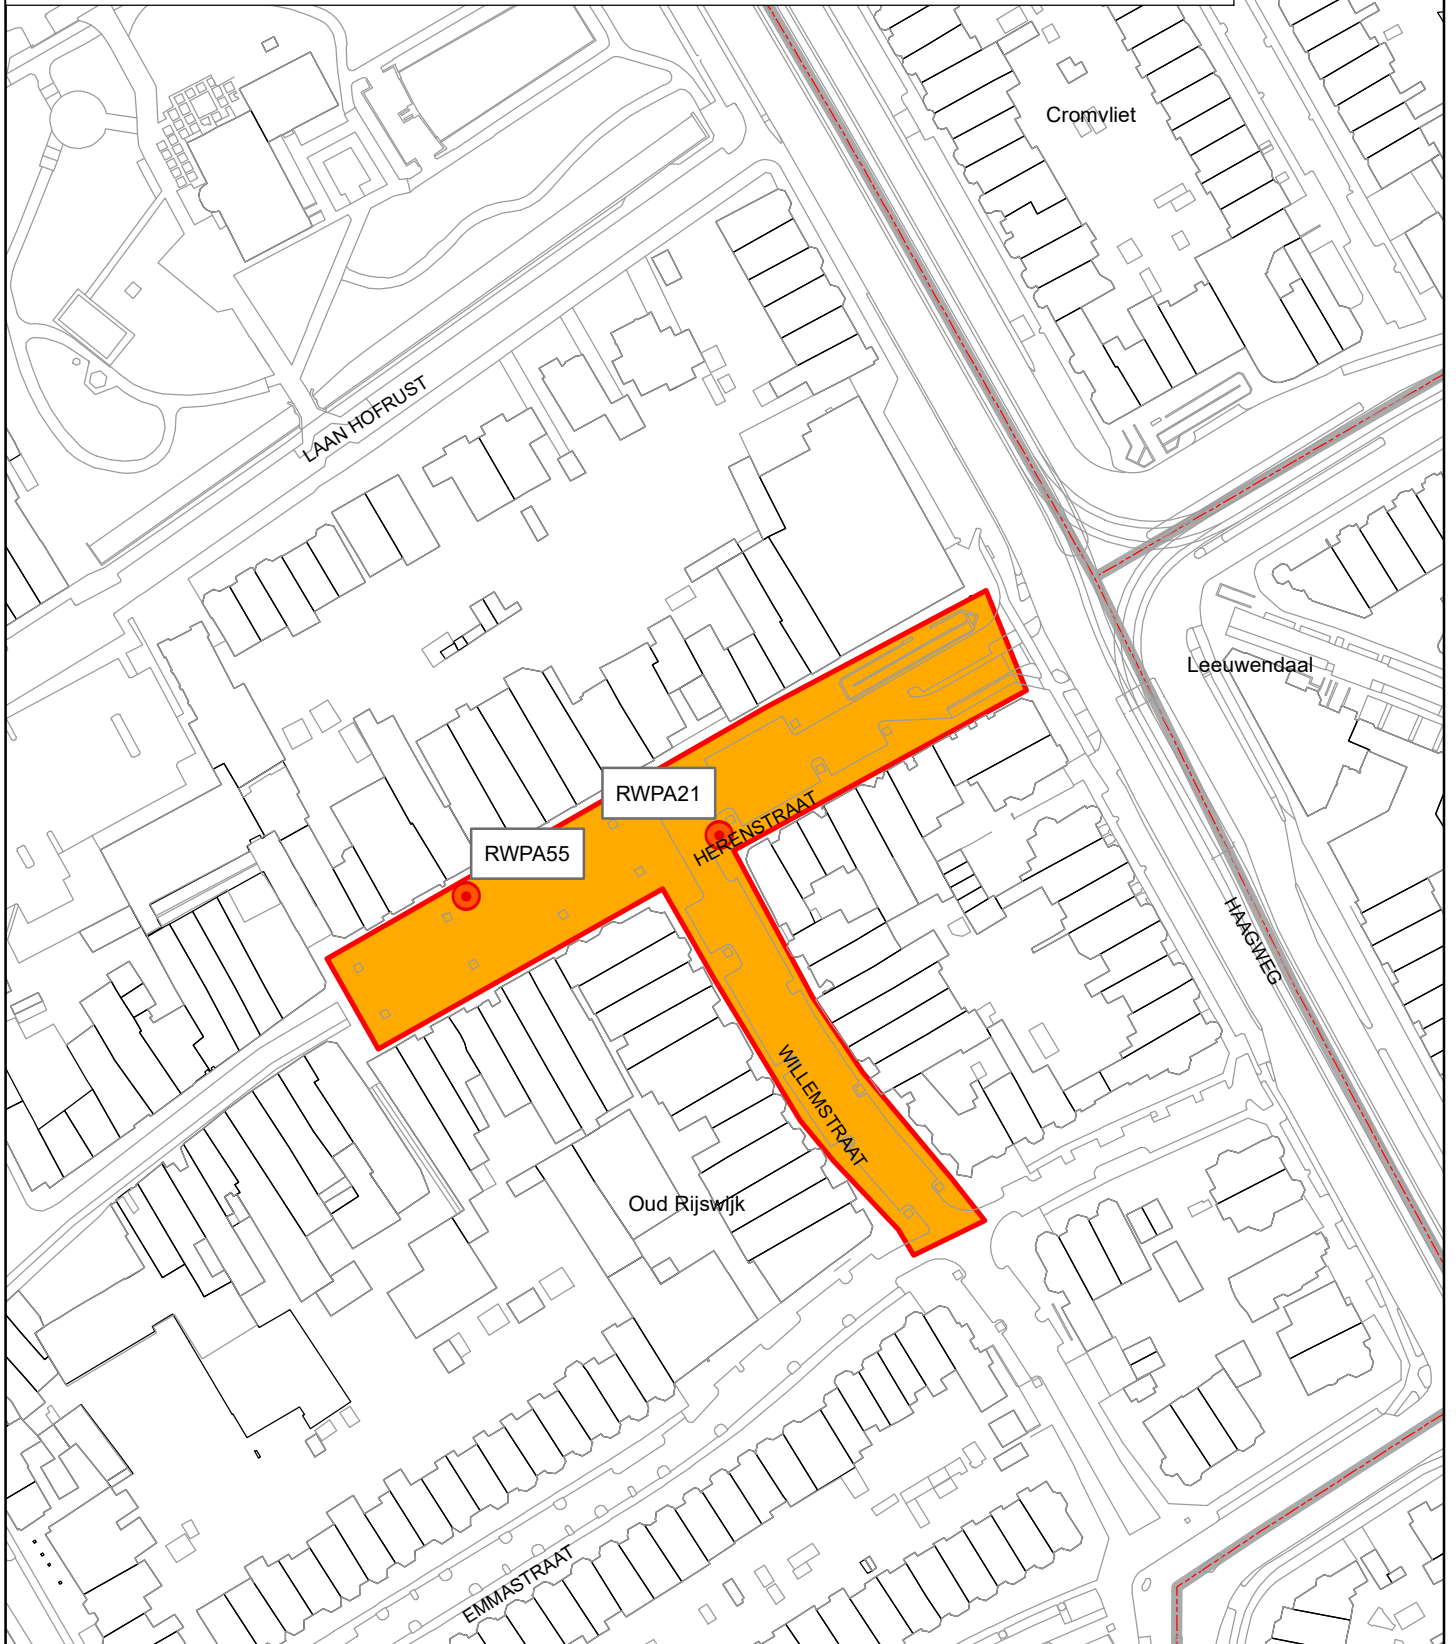

Legenda

 belparkeercode 32250: ma-za 9-21, zo 18-21, eerste uur € 0,00 daarna € 1,50 per uur (geen vergunninghouders)

Parkeerregulering Rijswijk juli 2020

gebied Herenstraat

Tarief conform 1.2 Tarieventabel parkeren 2020
(versie juli 2020)

Project: regulering 2020

Kaartnaam: parkeerregulering 32250
Herenstraat PA.mxd

Datum: 22 juni 2020

Corsa-nr: