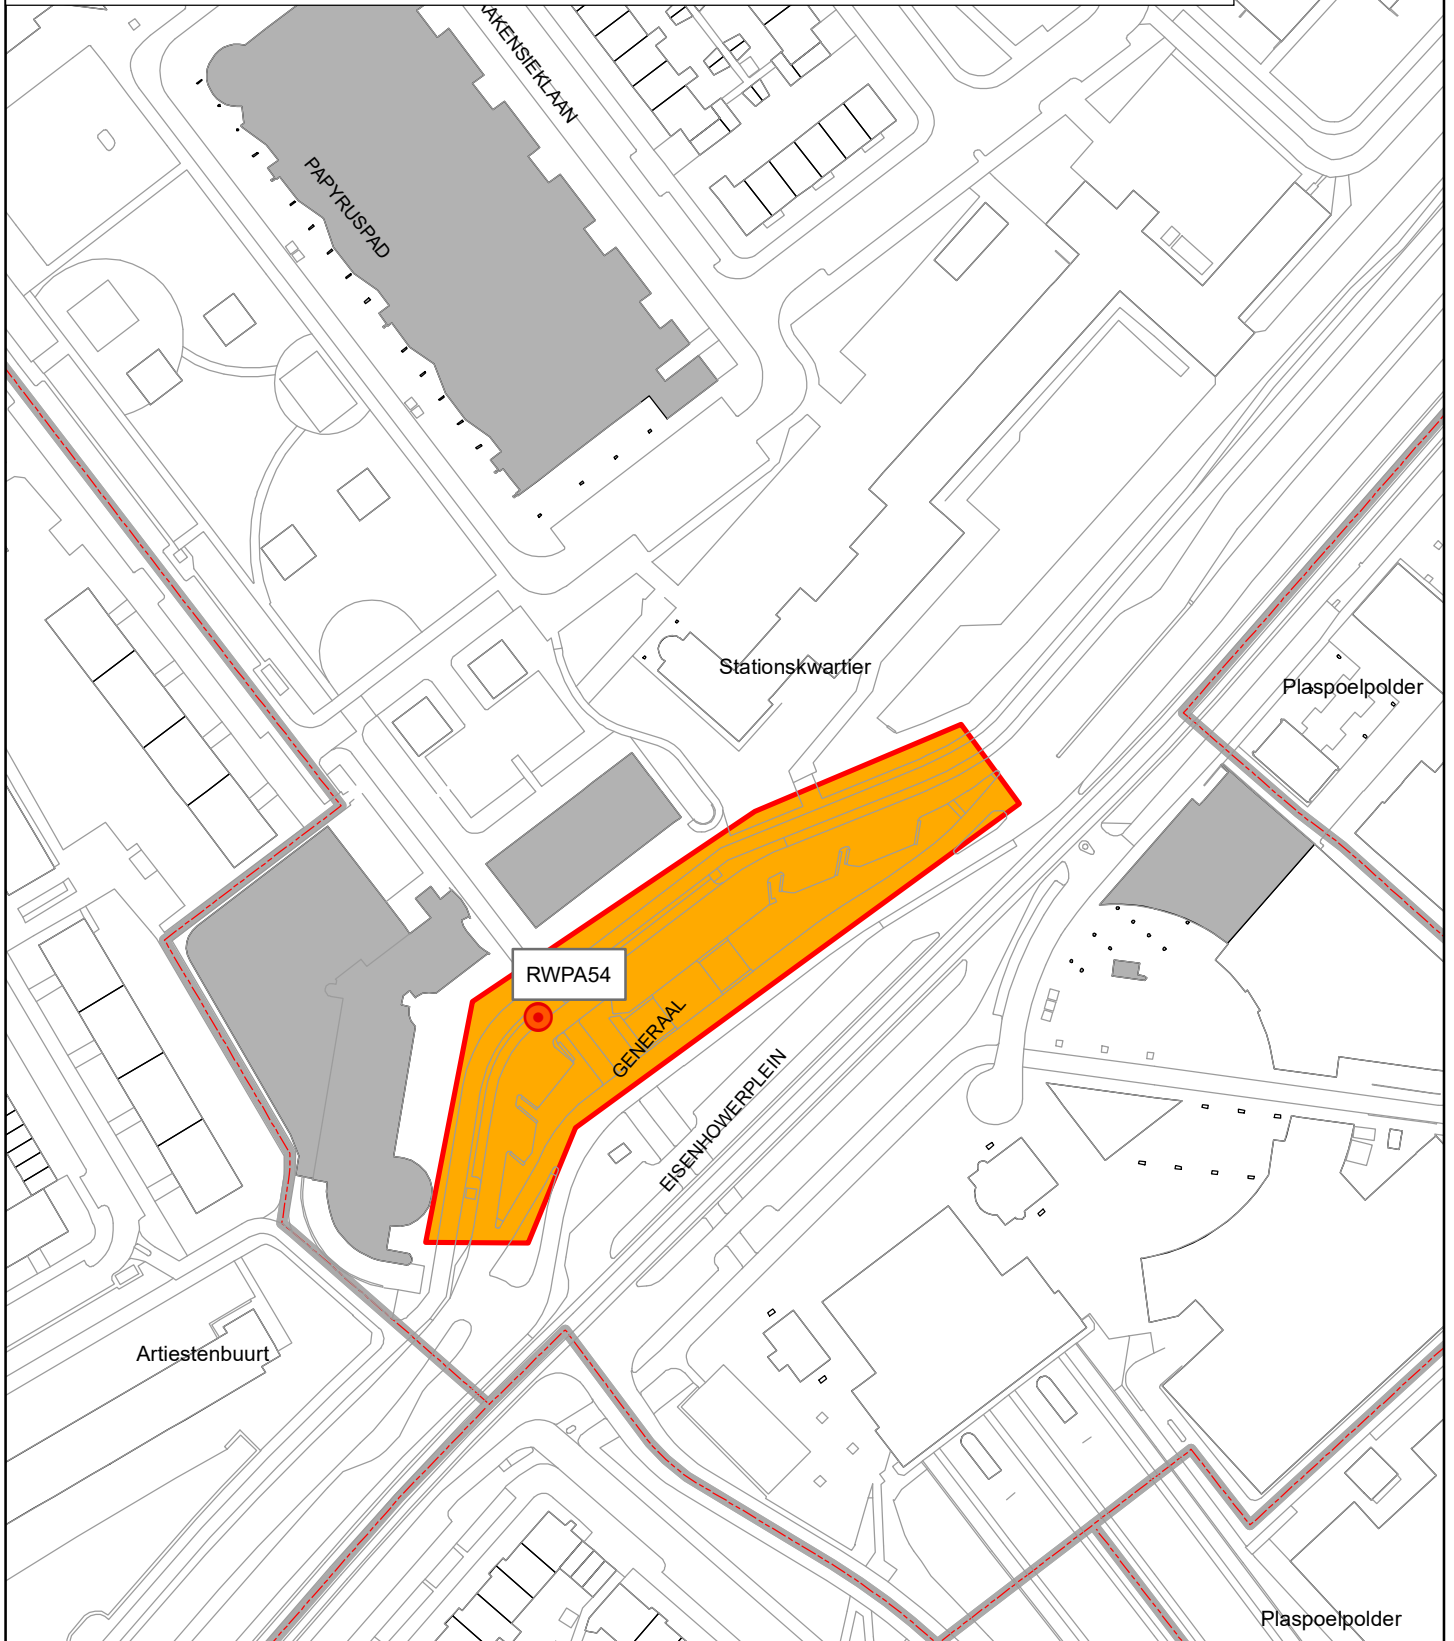

Legenda

 belparkeercode 32250: ma-za 9-21, zo 18-21, eerste uur € 0,00 daarna € 1,50 per uur (geen vergunninghouders)

Parkeerregulering Rijswijk juli 2020

gebied Eisenhowerplein

Tarief conform 1.2 Tarieventabel parkeren 2020
(versie juli 2020)

Project: regulering 2020

Kaartnaam: parkeerregulering 32250
Eisenhowerplein PA.mxd

Datum: 22 juni 2020

Corsa-nr: