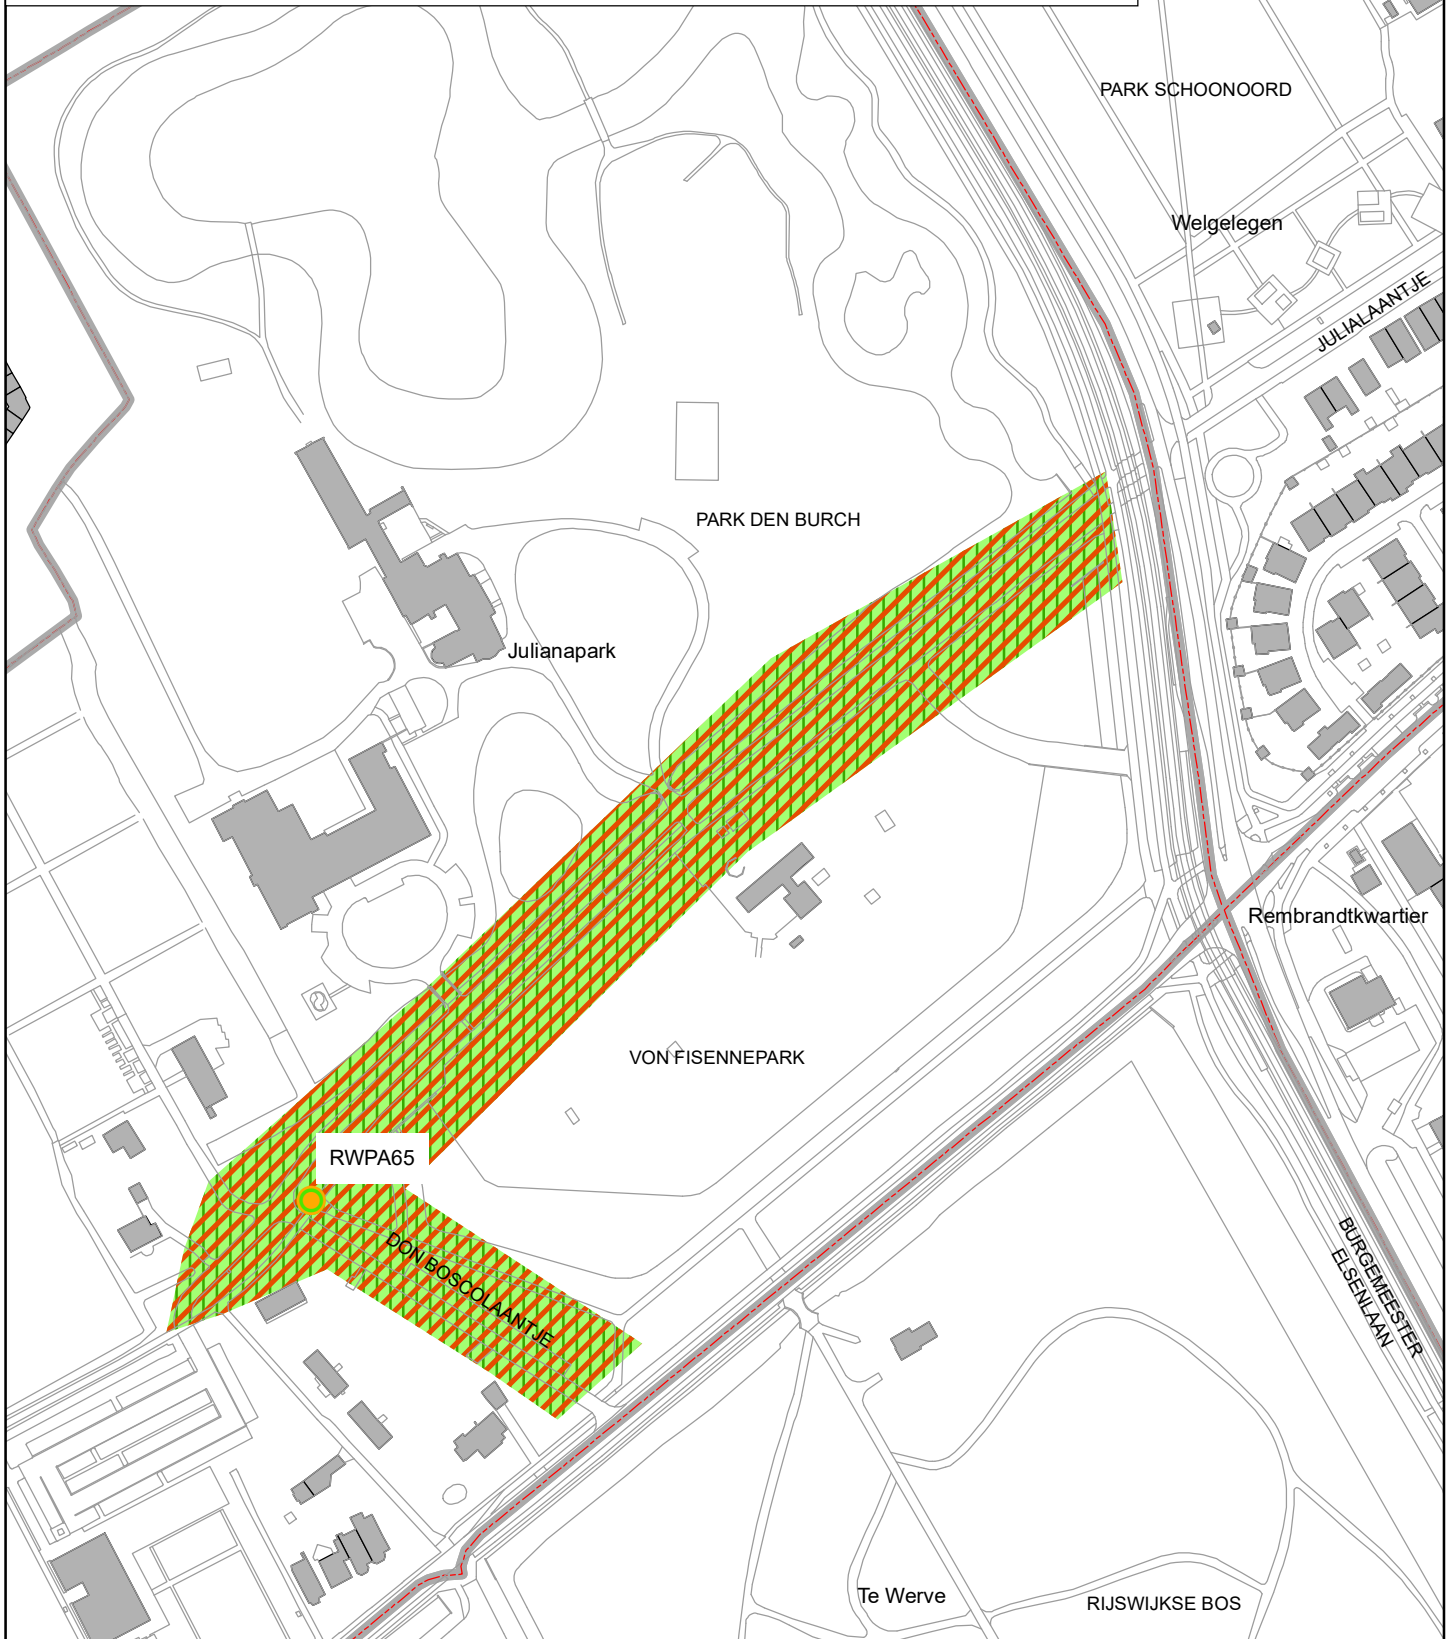

**Legenda**

 belparkeercode 32245, vergunningzone 4: ma-zo 18-24, eerste uur € 0,00 daarna € 1,50 per uur

## Parkeerregulering Rijswijk Toevoeging Te Werve gebied Don Bosco

Tarief conform 1.2 Tarieventabel parkeren 2020  
(versie juli 2020)

Project: regulering 2020

Kaartnaam: parkeerregulering 32245  
Don Bosco PA.mxd

Datum: 9 juli 2020

Corsa-nr: