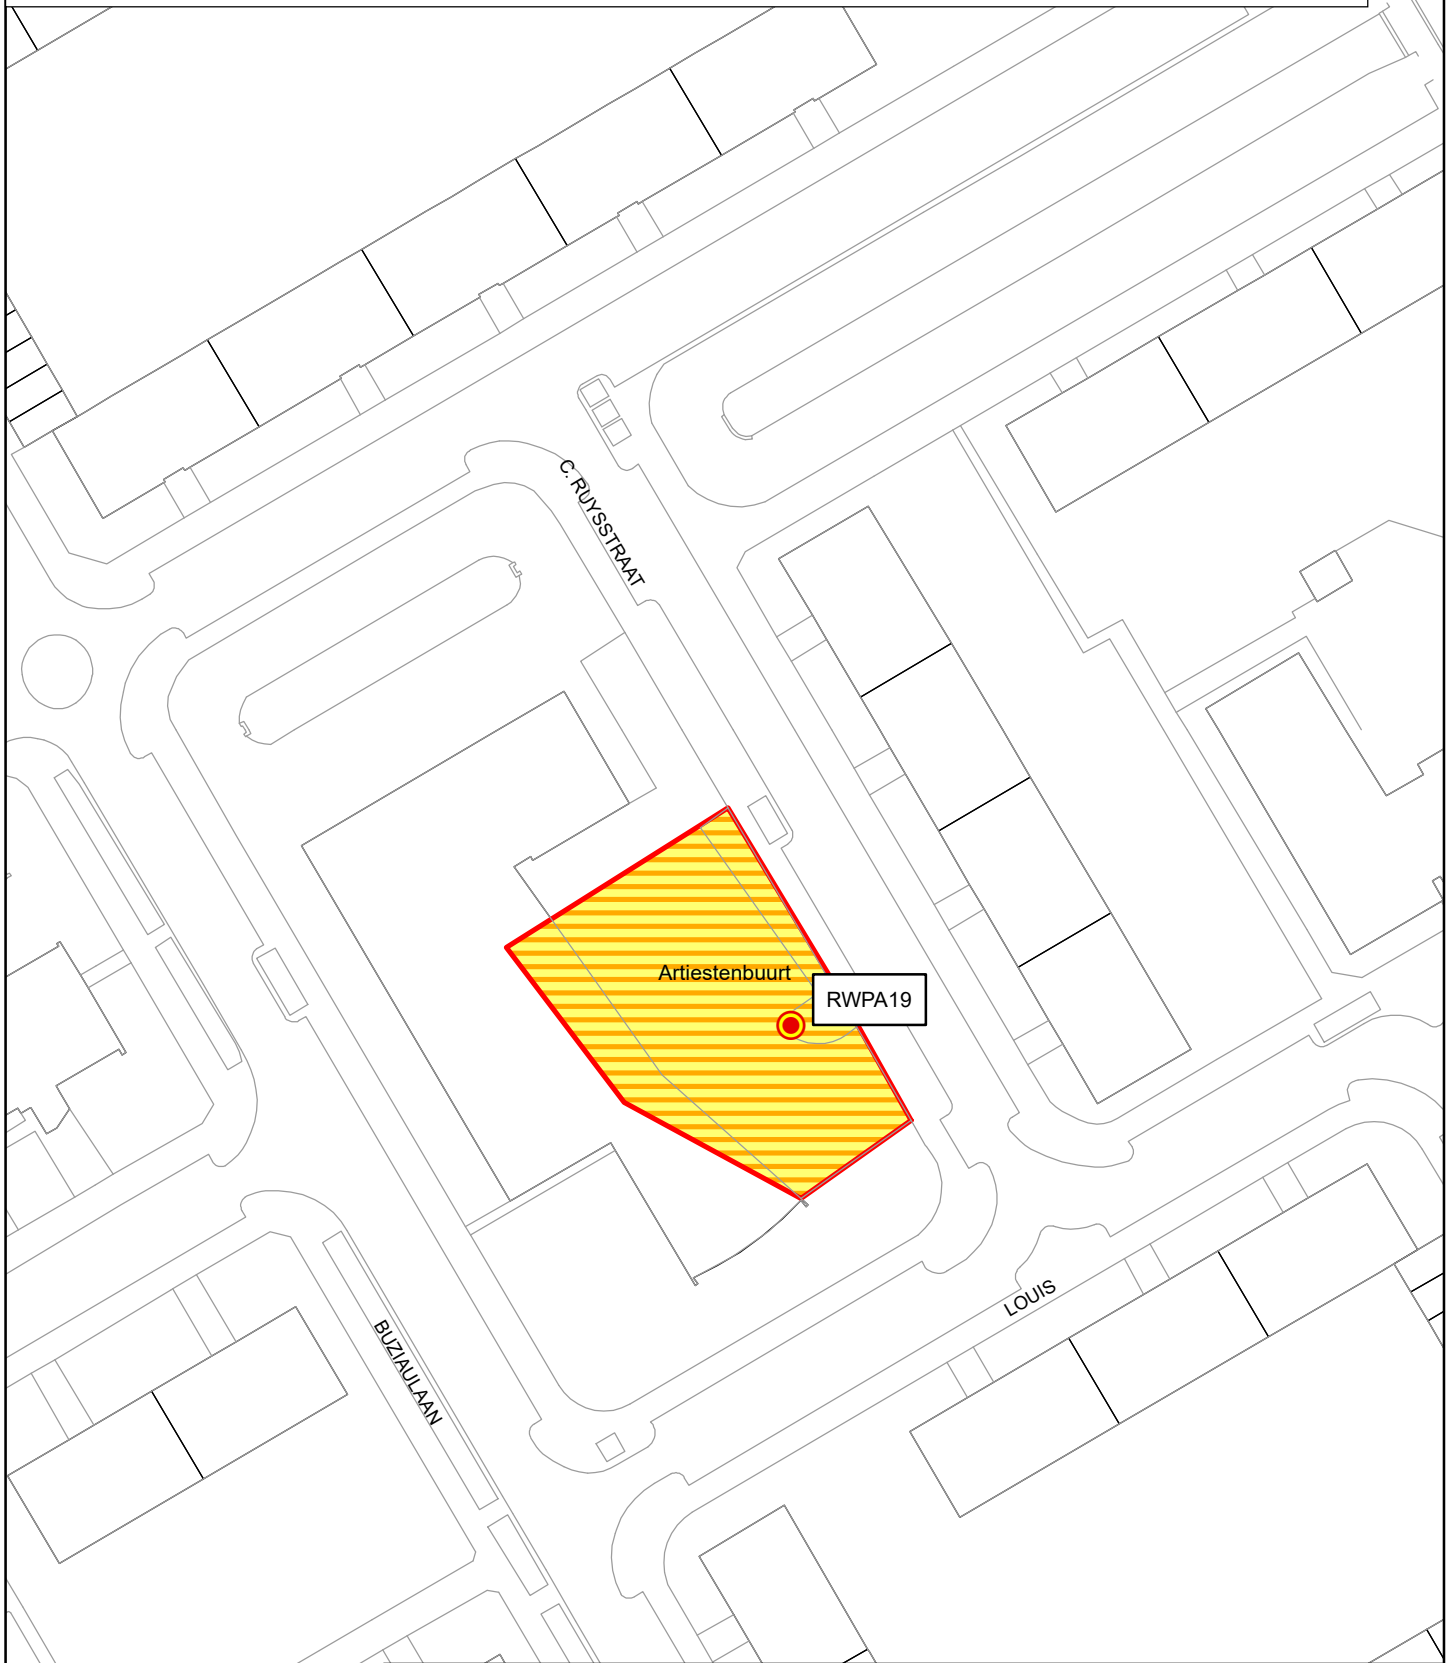

Legenda

 belparkeercode 32215, vergunningzone 1c: ma-za 9-18, donderdagavond 18-21, zo 12-17, eerste uur € 0,00 daarna € 1,50 per uur (alleen vergunninghouders Trias)

### gebied Cor Ruysstraat

Tarief conform 1.2 Tarieventabel parkeren 2020 (versie juli 2020)

Project: regulering 2020

Kaartnaam: parkeerregulering 32215  
Cor Ruysstraat PA.mxd

Datum: 22 juni 2020

Corsa-nr: