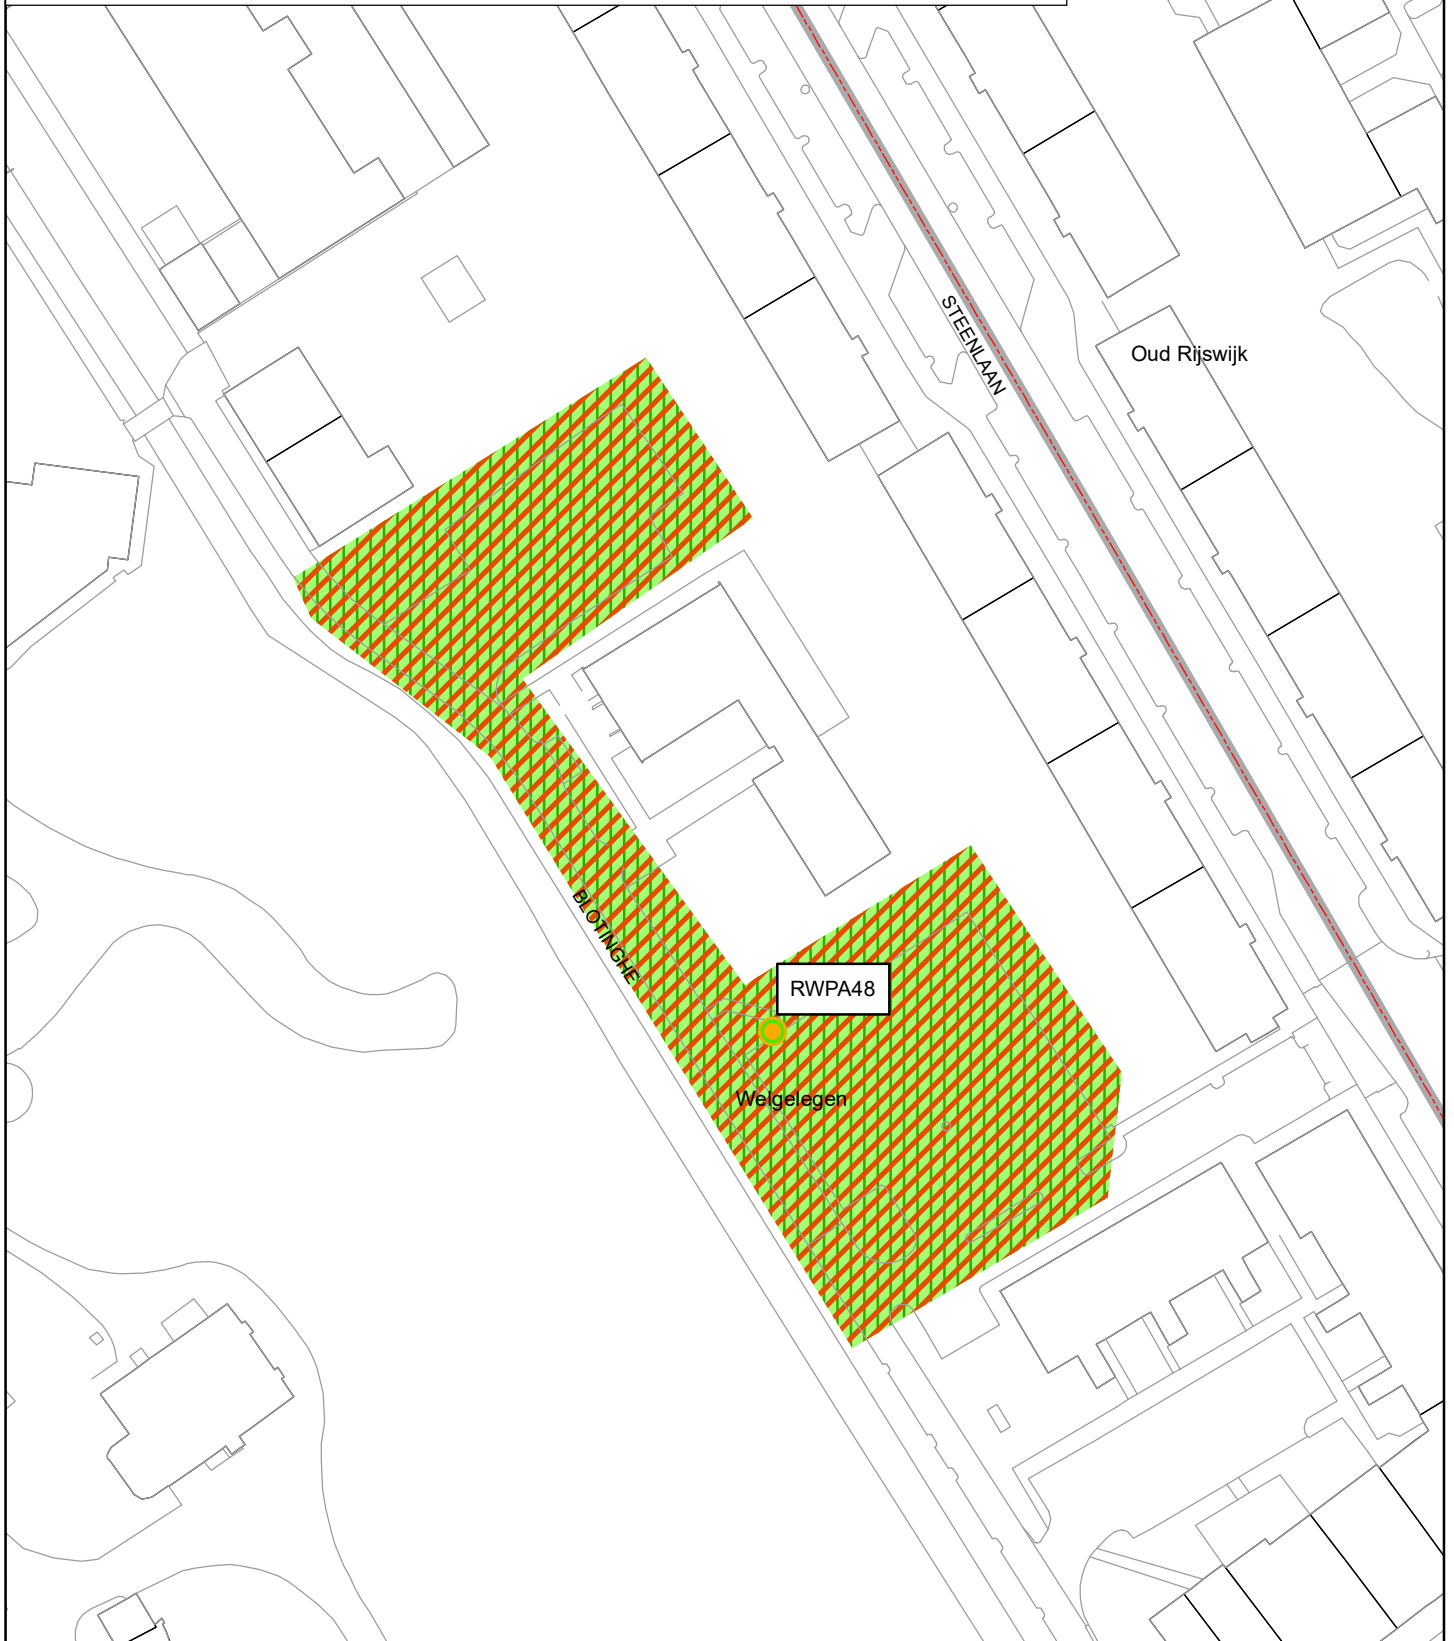

Legenda

 belparkeercode 32245, vergunningzone 4: ma-zo 18-24, eerste uur € 0,00 daarna € 1,50 per uur

Parkeerregulering Rijswijk juli 2020

gebied Blottinghe

Tarief conform 1.2 Tarieventabel parkeren 2020
(versie juli 2020)

Project: regulering 2020

Kaartnaam: parkeerregulering 32245
Blottinghe PA.mxd

Datum: 22 juni 2020

Corsa-nr: