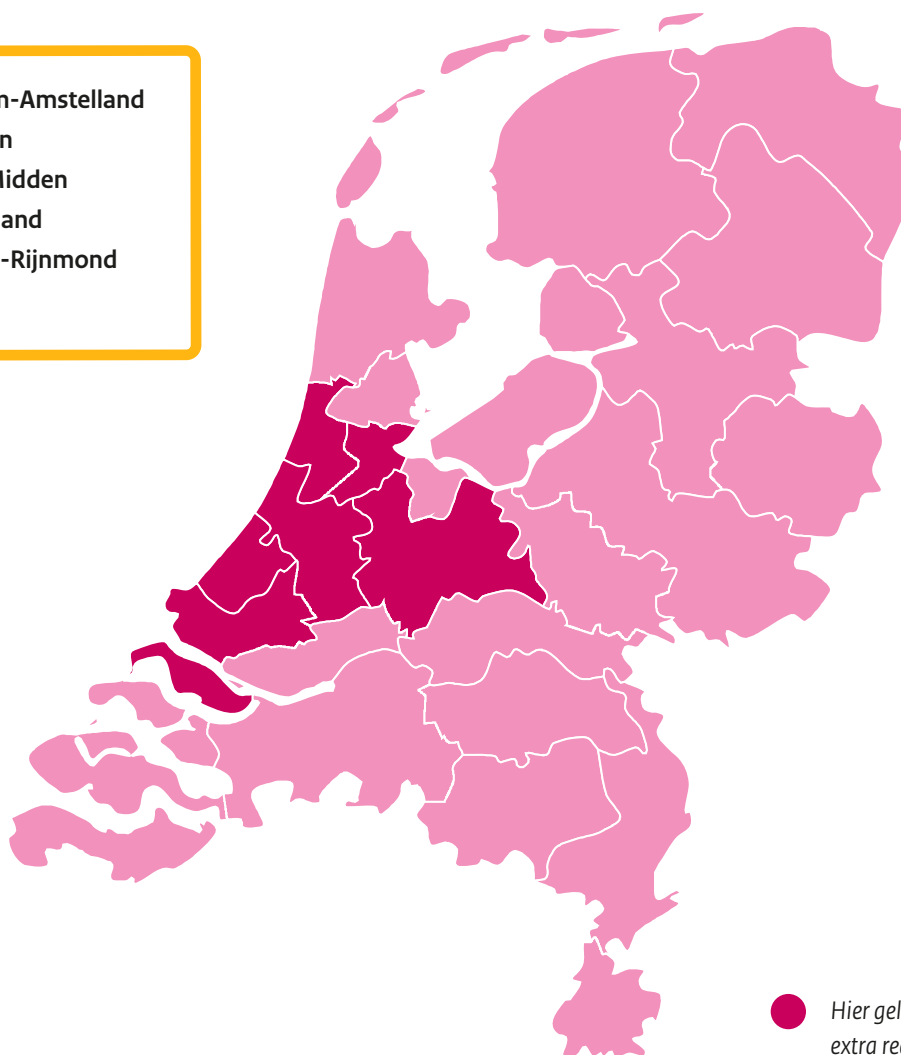

Waar gelden de regionale maatregelen?

Het gaat niet goed met het coronavirus in ons land. In de regio's waar het aantal besmettingen het snelst toeneemt, worden aanvullende maatregelen genomen.

- Amsterdam-Amstelland
- Haaglanden
- Hollands Midden
- Kennemerland
- Rotterdam-Rijnmond
- Utrecht

● Hier gelden per 20 september 18:00 extra regionale maatregelen

Kijk voor actuele informatie op de website van de gemeente waarin je woont of die je bezoekt.

**alleen samen krijgen we
corona onder controle**